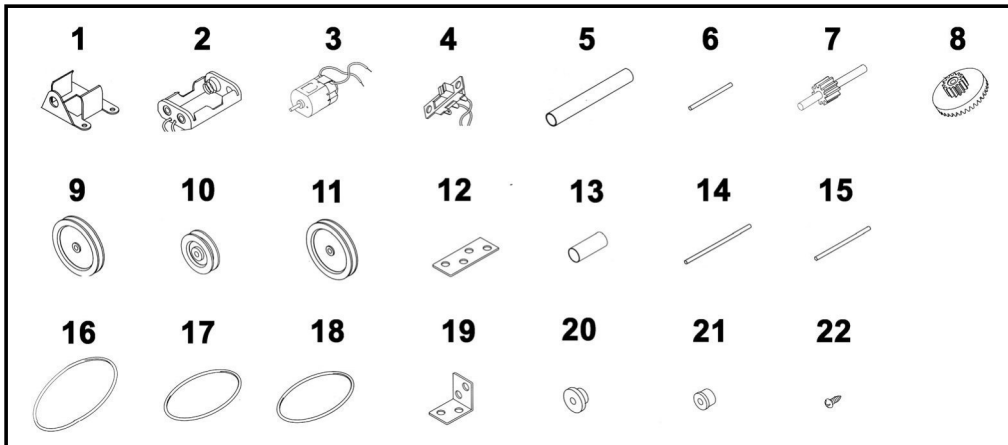

KNS4 – FIGURES – FIGUREN – ABBILDUNGEN - FIGURAS

Parts = Onderdelen = Pièces = Teile = Piezas

velleman
components

Fig. 1
Abb. 1

Prepunched Boards = Voorgesneden vormen = Pièces précoupées = Vorgeschnittene Teile = Piezas previamente cortadas

Fig. 2
Abb. 2

Assembly = Montage = Zusammenbau = Montaje

Fig. 3
Abb. 3

Fig. 4
Abb. 4

Fig. 5
Abb. 5

Fig. 6
Abb. 6

Fig. 7
Abb. 7

Fig. 8
Abb. 8