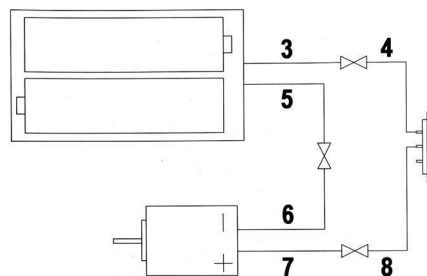

Fig. 9
Abb. 9

Fig. 10
Abb. 10

Fig. 11
Abb. 11

Fig. 12
Abb. 12

Fig. 13
Abb. 13

Fig. 14
Abb. 14

Fig. 15
Abb. 15

Fig. 16
Abb. 16

WIRING = BEDRADING = CABLAGE = CABLEADO = SCHALTPLAN

- 1. wire = draad = fil = hilo = Draht
- 2. PVC tube = PVC buis = tube PVC = tubo PVC = PVC-Rohr
- 3. red = rood = rouge = rojo = rot
- 4. red = rood = rouge = rojo = rot
- 5. black = zwart = noir = negro = schwarz
- 6. green = groen = vert = verde = grün
- 7. yellow = geel = jaune = amarillo = gelb
- 8. black = zwart = noir = negro = schwarz