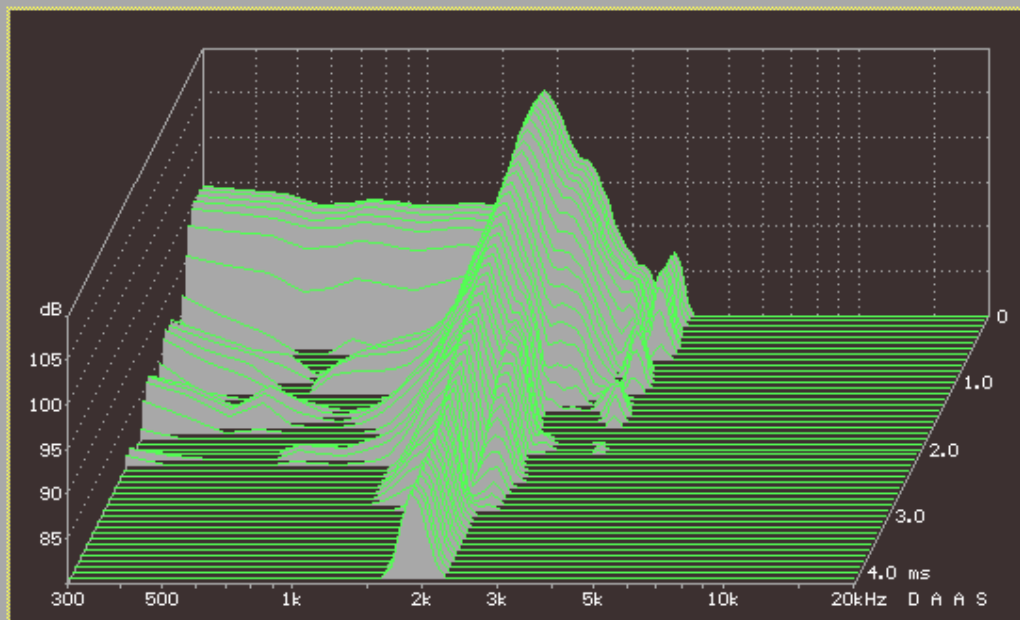

ESC Cancel

D A A S Cumulative Spectral Decay

i 21.10.00 14 36

ID: NoName

F1 ok

F2 Zoon t

F3 ReZoon t

F4 Print