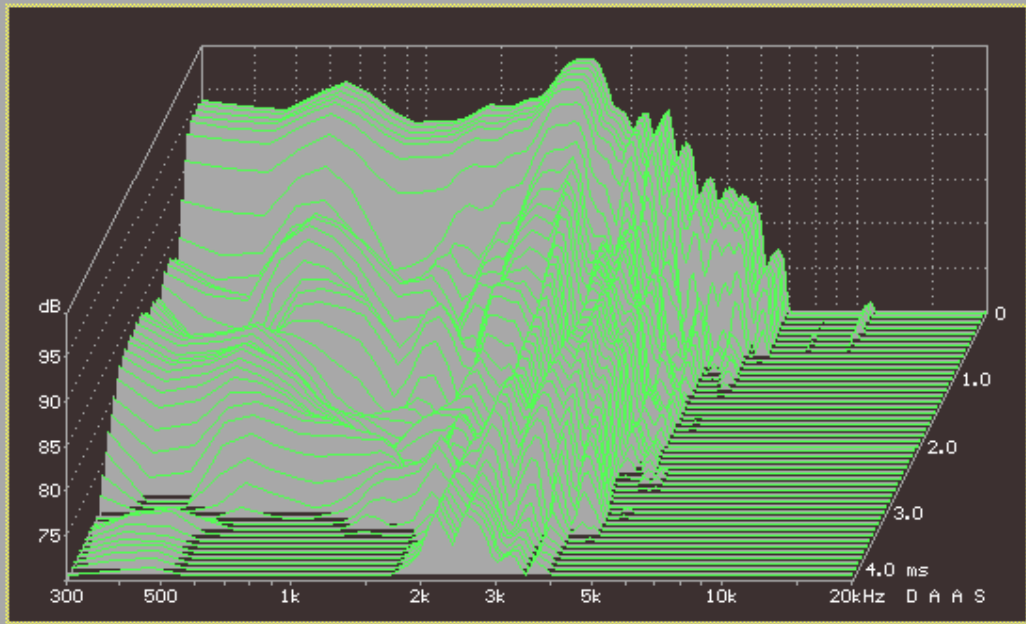

VDSSP12/8PRO

ESC Cancel

D A A S Cumulative Spectral Decay

i 09.10.00 09 20

Distance Loudsp.- Mic: 112.5cm dB SPL normalised on 1 Meter

ID: NoName

ok

F2 Zoom t