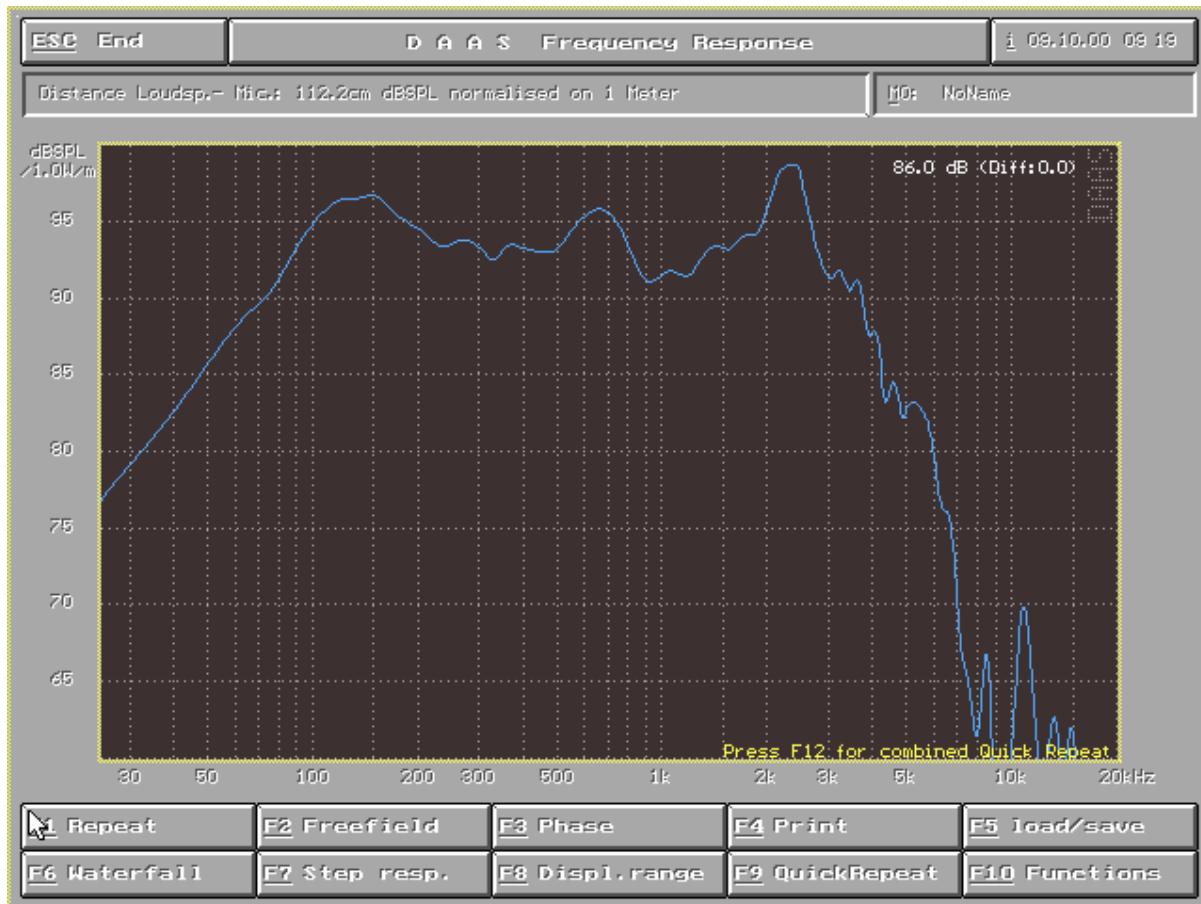

VDSSP12/8PRO

ESC Cancel

D A A S Cumulative Spectral Decay

i 09.10.00 09 20

Distance Loudsp.- Mic: 112.5cm dB SPL normalised on 1 Meter

ID: NoName

ok

F2 Zoom t

F3 ReZoom t

F4 Print

F5 Save

F6

F7

F8

F9

F10 Load