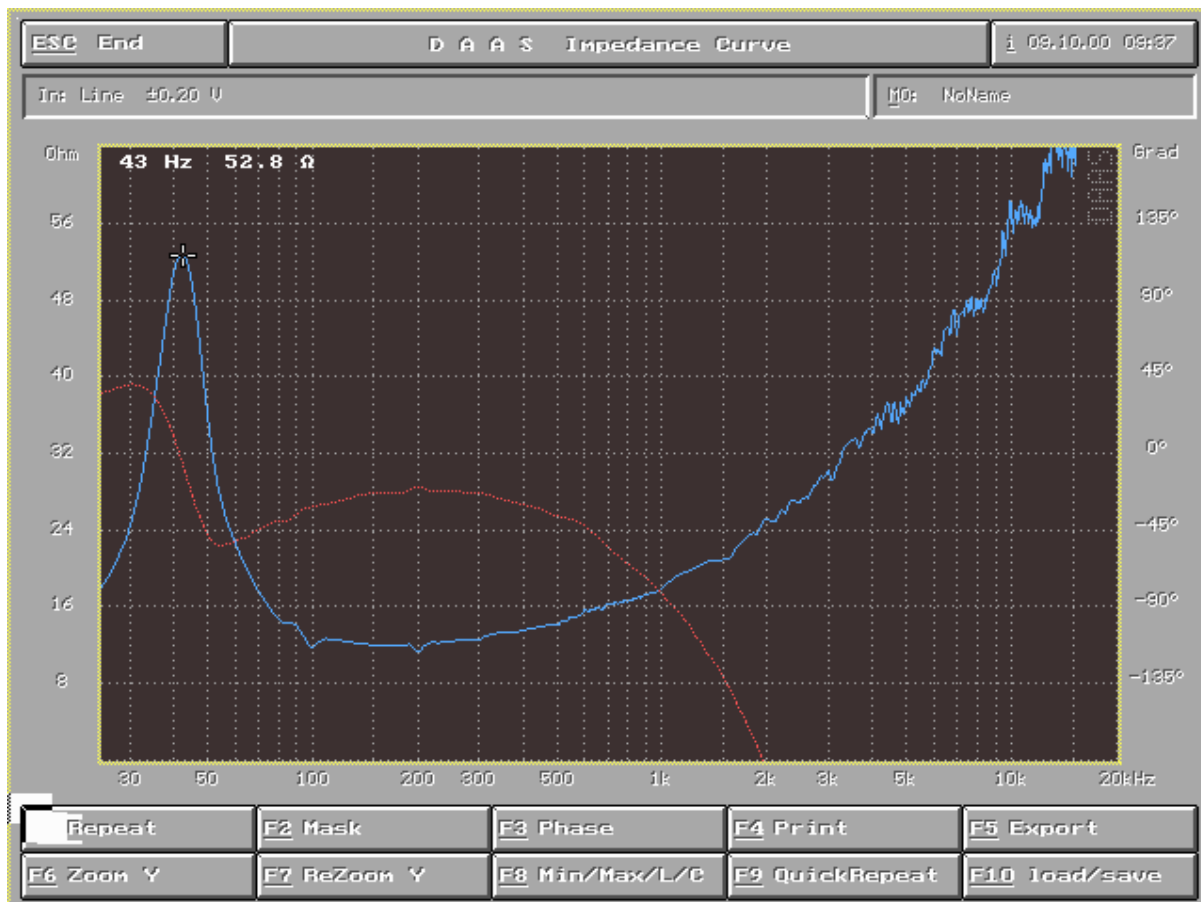

VDSSP12/8PRO

ESC Cancel

D A A S Cumulative Spectral Decay

i 09.10.00 09 20

Distance Loudsp.- Mic: 112.5cm dB SPL normalised on 1 Meter

ID: NoName

ok

F2 Zoom t

F3 ReZoom t

F4 Print

F5 Save

F6

F7

F8

F9

F10 Load