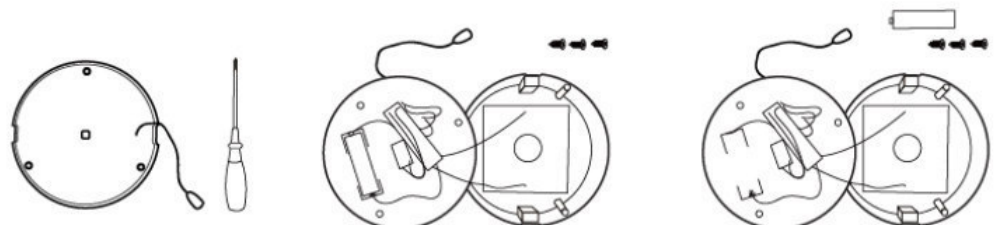

CSOL14

- EN** SOLAR TABLE LAMP
- NL** TAFELLAMP OP ZONNE-ENERGIE
- FR** LAMPE DE TABLE SOLAIRE
- ES** LÁMPARA SOLAR PARA JARDÍN
- DE** SOLAR-TISCHLAMPE
- PT** LANTERNA SOLAR PARA EXTERIORES

PEREL[®]
—TOOLS

MOUNTING – MONTAGE – MONTAJE - MONTAGEM

Replacing the battery:
De batterij vervangen:
Remplacer la pile:
Reemplazar las pilas:
Batteriewechsel:
Substituir a pilha:

Only use a battery of type:
Gebruik alleen een batterij van het type:
Utiliser uniquement une pile du type:
Sólo utilice una batería de tipo:
Verwenden Sie nur eine Batterie des Typs:
Utilize apenas uma bateria do tipo: