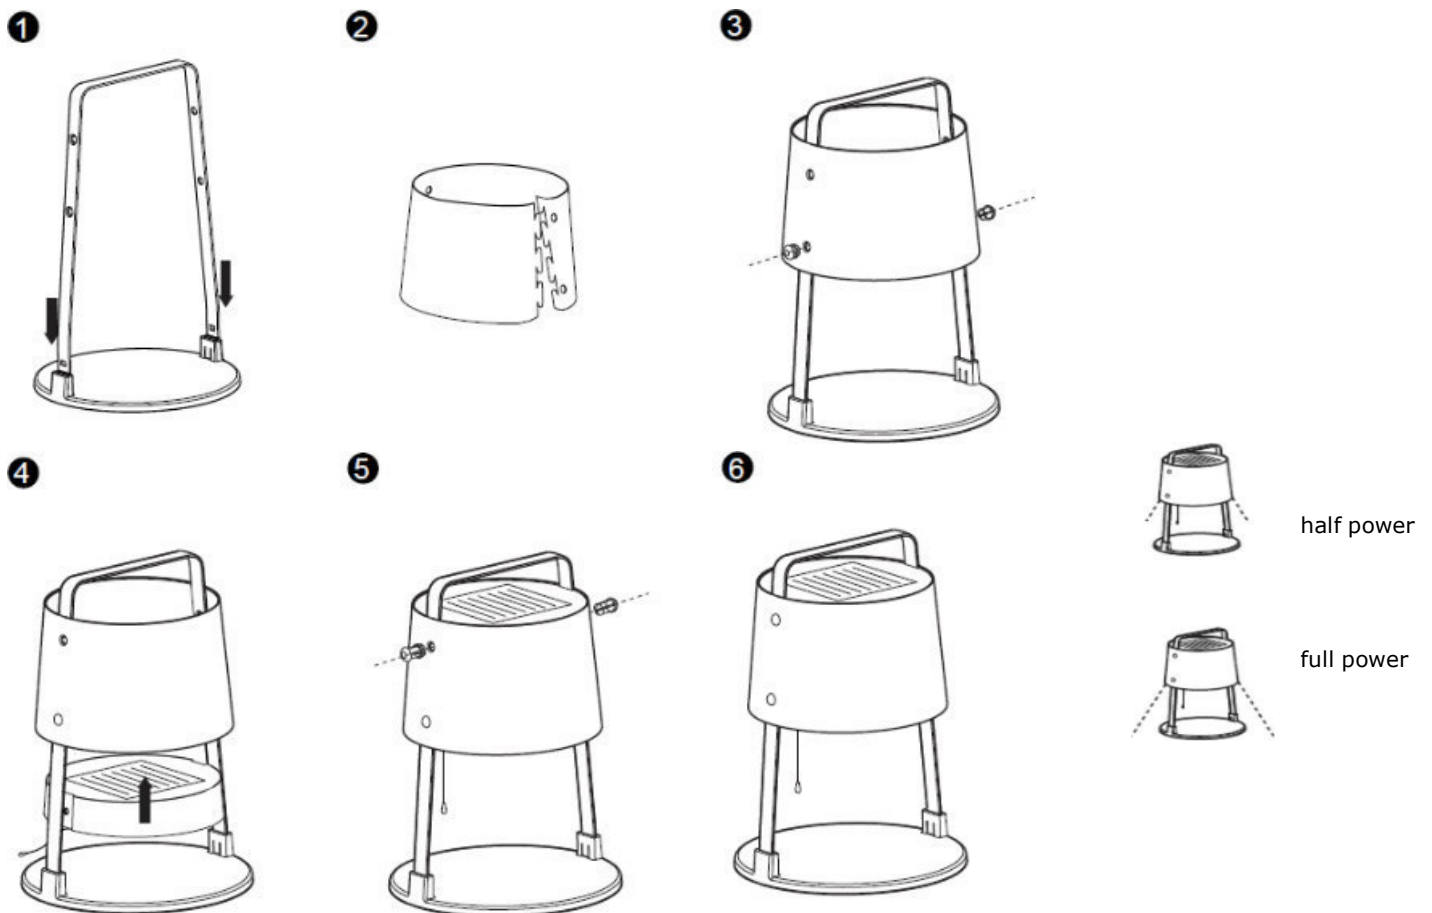

CSOL14

- **EN** SOLAR TABLE LAMP
- **NL** TAFELLAMP OP ZONNE-ENERGIE
- **FR** LAMPE DE TABLE SOLAIRE
- **ES** LÁMPARA SOLAR PARA JARDÍN
- **DE** SOLAR-TISCHLAMPE
- **PT** LANTERNA SOLAR PARA EXTERIORES

PEREL®
—TOOLS

MOUNTING – MONTAGE – MONTAJE - MONTAGEM

Replacing the battery:
De batterij vervangen:
Remplacer la pile:
Reemplazar las pilas:
Batteriewechsel:
Substituir a pilha: