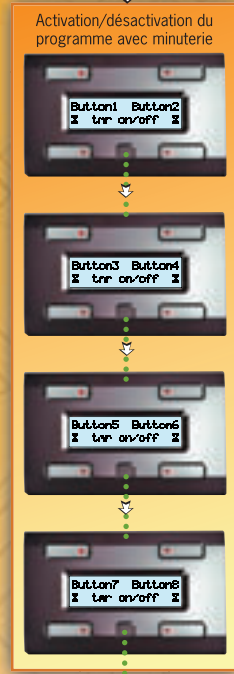

CONFIGURATION

MENU DE STRUCTURE PANNEAU DE COMMANDE MINUTEUR 4 CANAUX VMB4PD (Mode minuterie: 4CH)