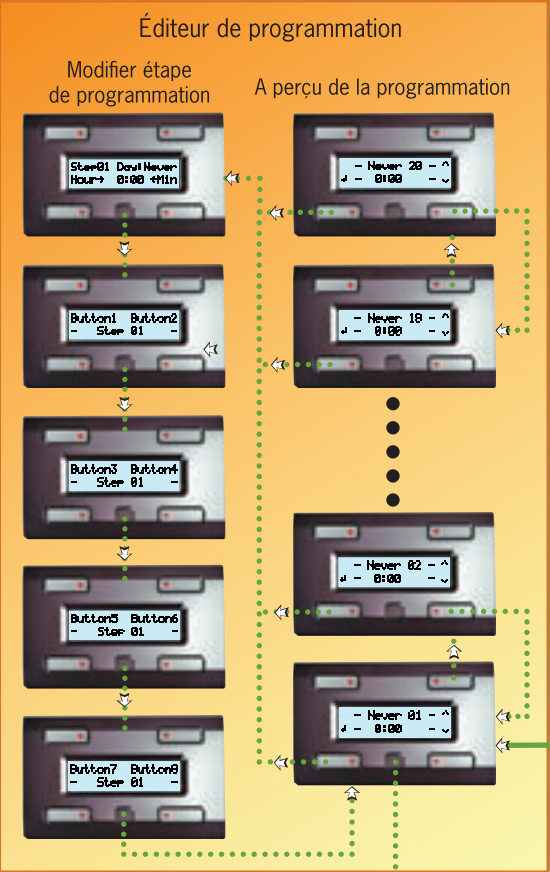

CONFIGURATION

MENU DE STRUCTURE PANNEAU DE COMMANDE MINUTEUR 4 CANAUX VMB4PD (Mode minuterie: 4CH)