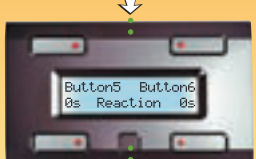

CONFIGURATION

Con. de l'horloge

Con. de l'afficheur

Con. du mode

Délai de réaction

Editeur d'étiquettes

Adressage

STRUCTURE DU MENU
DU PANNEAU DE COMMANDE
VMB4PD (Mode minuterie: off)