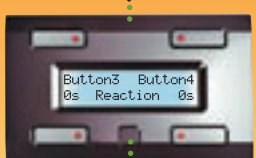

CONFIGURATION

Con. de l'horloge

Con. de l'afficheur

Con. du mode

Délai de réaction

Editeur d'étiquettes

Adressage

STRUCTURE DU MENU
DU PANNEAU DE COMMANDE
VMB4PD (Mode minuterie: off)