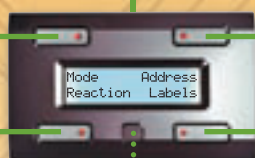

CONFIGURATION

Con. de l'horloge

Con. de l'afficheur

Con. du mode

Délai de réaction

Editeur d'étiquettes

Adressage

STRUCTURE DU MENU
DU PANNEAU DE COMMANDE
VMB4PD (Mode minuterie: off)