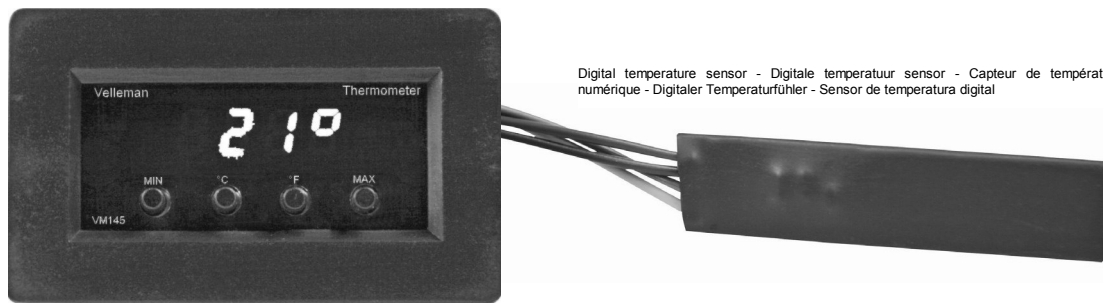

Cut-out template

55mm

38.5mm

Digital temperature sensor - Digitale temperatuur sensor - Capteur de température numérique - Digitaler Temperaturfühler - Sensor de temperatura digital