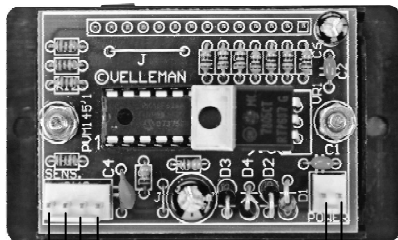

CABLE TO SENSOR

Orange - Oranje - Oranssi - Naranjado - Laranja - Aranciato

Red - Rood - Rouge - Rot - Röd - Punainen - Rojo - Encarnado - Rosso

Brown - Bruin - Braun - Brun - Ruskea - Marrón - Castanho - Marrone

POWER SUPPLY

9 ... 24VDC / 7 ... 17VAC
Polarity not important!
Polariteit heeft geen belang!
La polarité n'a aucune importance!
Polarität nicht wichtig!
La polaridad no tiene ninguna importancia!