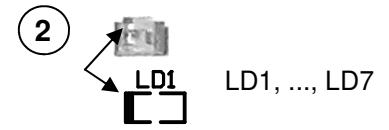

Soldering - Solderen - Soudage - Löten - Soldadura -
Lödning - Juottaminen - Saldatura - Solda