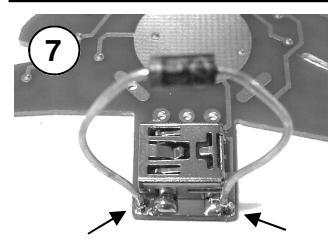

USB SMD X-MAS TREE / SMD-KERSTBOOM MET USB-AANSLUITING / SAPIN DE NOEL CMS USB / SMD-WEIHNACHTSBAUM MIT USB-ANSCHLUSS / ÁRBOL DE NAVIDAD SMD CON CONEXIÓN USB / ALBERO DI NATALE SMD - USB /
 ÁRVORE DE NATAL USB SMD / USB SMD JOULUKUUSI / USB SMD JULGRAN

max.
25W

Soldering - Solderen - Soudage - Löten - Soldadura -
 Lödning - Juottaminen - Saldatura - Solda

Assembly - Montage - Bouw - Zusammenbau - Montaje -
 assemblaggio - montagem - montering

YouTube

Search for "Velleman MK183 assembly"