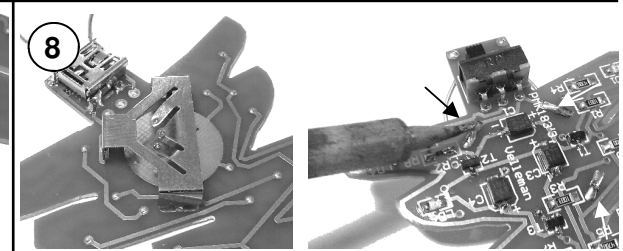

USB SMD X-MAS TREE / SMD-KERSTBOOM MET USB-AANSLUITING / SAPIN DE NOEL CMS USB / SMD-WEIHNACHTSBAUM MIT USB-ANSCHLUSS / ÁRBOL DE NAVIDAD SMD CON CONEXIÓN USB / ALBERO DI NATALE SMD - USB /
 ÁRVORE DE NATAL USB SMD / USB SMD JOULUKUUSI / USB SMD JULGRAN

max.
25W

Soldering - Solderen - Soudage - Löten - Soldadura -
 Lödning - Juottaminen - Saldatura - Solda

Assembly - Montage - Bouw - Zusammenbau - Montaje -
 assemblaggio - montagem - montering

YouTube

Search for "Velleman MK183 assembly"