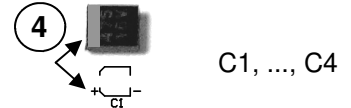

Soldering - Solderen - Soudage - Löten - Soldadura -
Lödning - Juottaminen - Saldatura - Solda