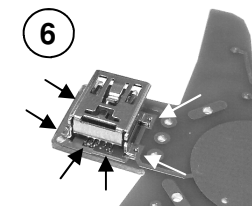

USB SMD X-MAS TREE / SMD-KERSTBOOM MET USB-AANSLUITING / SAPIN DE NOEL CMS USB / SMD-WEIHNACHTSBAUM MIT USB-ANSCHLUSS / ÁRBOL DE NAVIDAD SMD CON CONEXIÓN USB / ALBERO DI NATALE SMD - USB /
 ÁRVORE DE NATAL USB SMD / USB SMD JOULUKUUSI / USB SMD JULGRAN

max.
25W

Soldering - Solderen - Soudage - Löten - Soldadura -
 Lödning - Juottaminen - Saldatura - Solda

Assembly - Montage - Bouw - Zusammenbau - Montaje -
 assemblaggio - montagem - montering

YouTube

Search for "Velleman MK183 assembly"