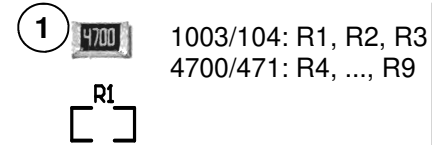

Soldering - Solderen - Soudage - Löten - Soldadura -
Lödning - Juottaminen - Saldatura - Solda