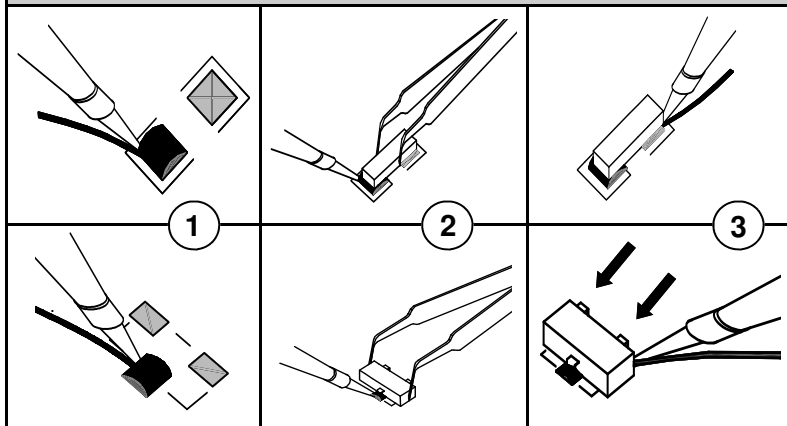

USB SMD X-MAS TREE / SMD-KERSTBOOM MET USB-AANSLUITING / SAPIN DE NOEL CMS USB / SMD-WEIHNACHTSBAUM MIT USB-ANSCHLUSS / ÁRBOL DE NAVIDAD SMD CON CONEXIÓN USB / ALBERO DI NATALE SMD - USB /
 ÁRVORE DE NATAL USB SMD / USB SMD JOULUKUUSI / USB SMD JULGRAN

max.
25W

Soldering - Solderen - Soudage - Löten - Soldadura -
 Lödning - Juottaminen - Saldatura - Solda

Assembly - Montage - Bouw - Zusammenbau - Montaje -
 assemblaggio - montagem - montering

YouTube

Search for "Velleman MK183 assembly"