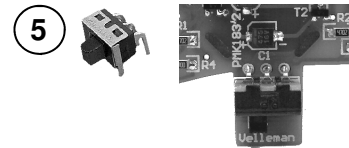

USB SMD X-MAS TREE / SMD-KERSTBOOM MET USB-AANSLUITING / SAPIN DE NOEL CMS USB / SMD-WEIHNACHTSBAUM MIT USB-ANSCHLUSS / ÁRBOL DE NAVIDAD SMD CON CONEXIÓN USB / ALBERO DI NATALE SMD - USB /
 ÁRVORE DE NATAL USB SMD / USB SMD JOULUKUUSI / USB SMD JULGRAN

max.
25W

Soldering - Solderen - Soudage - Löten - Soldadura -
 Lödning - Juottaminen - Saldatura - Solda

Assembly - Montage - Bouw - Zusammenbau - Montaje -
 assemblaggio - montagem - montering

YouTube

Search for "Velleman MK183 assembly"