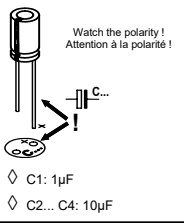

**2** DIODES

◇ D1 ... D4 : BAT85

**3** TRIMMER

◇ RV1: 250K (220K) Sensitivity

**4** SWITCH

◇ SW1 : On / Off

**5** BATTERYHOLDER

◇ E1 : CR2032

**6** TRANSISTORS

◇ T1... T7 : BC547

**7** MICROPHONE

◇ MIC1

**8** ELECTROLYTIC CAPACITOR

Watch the polarity !  
Attention à la polarité !  
◇ C1: 1µF  
◇ C2... C4: 10µF

**9** LED's

Watch the polarity !  
Attention à la polarité !  
◇ LD1 ... LD5 : 3mm RED