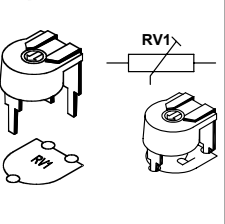

**2** DIODES

◇ D1 ... D4 : BAT85

**3** TRIMMER

◇ RV1: 250K (220K) Sensitivity

**4** SWITCH

◇ SW1 : On / Off

**5** BATTERYHOLDER

◇ E1 : CR2032