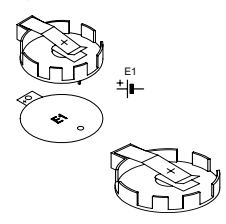

**2** DIODES

◇ D1 ... D4 : BAT85

**3** TRIMMER

◇ RV1: 250K (220K) Sensitivity

**4** SWITCH

◇ SW1 : On / Off

**5** BATTERYHOLDER

◇ E1 : CR2032

**6** TRANSISTORS

◇ T1... T7 : BC547

**7** MICROPHONE

◇ MIC1

**8** ELECTROLYTIC CAPACITOR

Watch the polarity !  
Attention à la polarité !  
◇ C1: 1µF  
◇ C2... C4: 10µF

**9** LED's

Watch the polarity !  
Attention à la polarité !  
◇ LD1 ... LD5 : 3mm RED