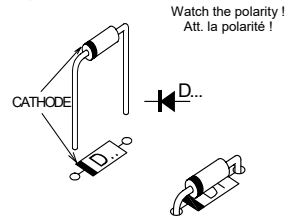

**2** DIODES

◇ D1 ... D4 : BAT85

**3** TRIMMER

◇ RV1: 250K (220K) Sensitivity

**4** SWITCH

◇ SW1 : On / Off

**5** BATTERYHOLDER

◇ E1 : CR2032