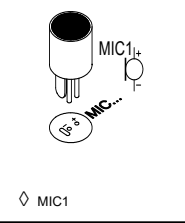

**2** DIODES

◇ D1 ... D4 : BAT85

**3** TRIMMER

◇ RV1: 250K (220K) Sensitivity

**4** SWITCH

◇ SW1 : On / Off

**5** BATTERYHOLDER

◇ E1 : CR2032

**6** TRANSISTORS

◇ T1... T7 : BC547

**7** MICROPHONE

◇ MIC1

**8** ELECTROLYTIC CAPACITOR

Watch the polarity !  
Attention à la polarité !  
◇ C1: 1µF  
◇ C2... C4: 10µF

**9** LED's

Watch the polarity !  
Attention à la polarité !  
◇ LD1 ... LD5 : 3mm RED