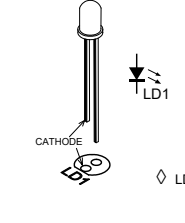

**2** DIODES

◇ D1 ... D4 : BAT85

**3** TRIMMER

◇ RV1: 250K (220K) Sensitivity

**4** SWITCH

◇ SW1 : On / Off

**5** BATTERYHOLDER

◇ E1 : CR2032

**6** TRANSISTORS

◇ T1... T7 : BC547

**7** MICROPHONE

◇ MIC1

**8** ELECTROLYTIC CAPACITOR

Watch the polarity !  
Attention à la polarité !  
◇ C1: 1µF  
◇ C2... C4: 10µF

**9** LED's

Watch the polarity !  
Attention à la polarité !  
◇ LD1 ... LD5 : 3mm RED