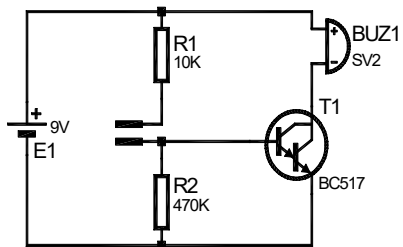

⌀R1: 10K	(Brown, Black, Orange) - (Bruin, Zwart, Oranje) - (Brun, noir, Orange) - (Braun, Schwarz, Orange) - (Brun, Svart, Orange) - (Ruskea, Musta, Oranssi) - (Marrón, Negro, Naranja) - (Castanho, Preto, Laranja) - (Marrone, Nero, Aranciato)
⌀R2: 470K	(Yellow, Purple, Yellow) - (Geel, Paars, Geel) - (Jaune, Violet, Jaune) - (Gelb, Violet, Gelb) - (Gul, Lila, Gul) - (Keltainen, Purppura, Keltainen) - (Amarillo, Morado, Amarillo) - (Amarelo, Violeta, Amarelo) - (Giallo, Viola, Giallo)