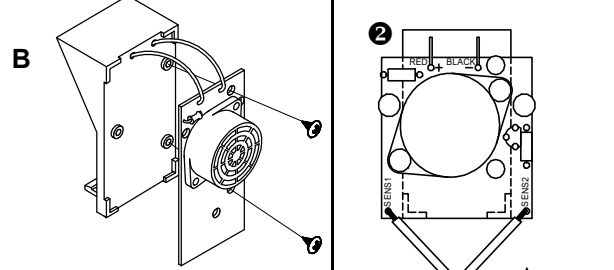

⌀R1: 10K	(Brown, Black, Orange) - (Bruin, Zwart, Oranje) - (Brun, noir, Orange) - (Braun, Schwarz, Orange) - (Brun, Svart, Orange) - (Ruskea, Musta, Oranssi) - (Marrón, Negro, Naranja) - (Castanho, Preto, Laranja) - (Marrone, Nero, Aranciato)
⌀R2: 470K	(Yellow, Purple, Yellow) - (Geel, Paars, Geel) - (Jaune, Violet, Jaune) - (Gelb, Violet, Gelb) - (Gul, Lila, Gul) - (Keltainen, Purppura, Keltainen) - (Amarillo, Morado, Amarillo) - (Amarelo, Violeta, Amarelo) - (Giallo, Viola, Giallo)