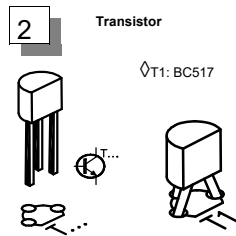

⌀R1: 10K	(Brown, Black, Orange) - (Bruin, Zwart, Oranje) - (Brun, noir, Orange) - (Braun, Schwarz, Orange) - (Brun, Svart, Orange) - (Ruskea, Musta, Oranssi) - (Marrón, Negro, Naranja) - (Castanho, Preto, Laranja) - (Marrone, Nero, Aranciato)
⌀R2: 470K	(Yellow, Purple, Yellow) - (Geel, Paars, Geel) - (Jaune, Violet, Jaune) - (Gelb, Violet, Gelb) - (Gul, Lila, Gul) - (Keltainen, Purppura, Keltainen) - (Amarillo, Morado, Amarillo) - (Amarelo, Violeta, Amarelo) - (Giallo, Viola, Giallo)