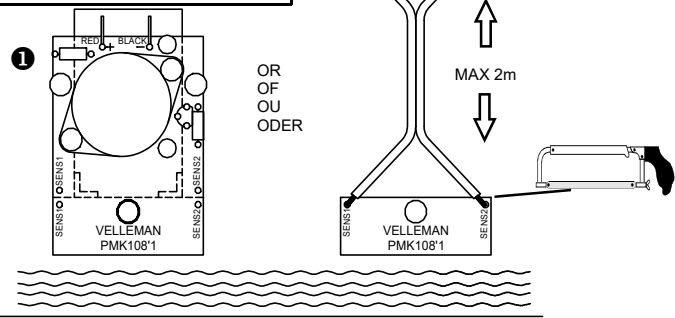

VELLEMAN KIT NV
Legen Heirweg 33
9890 Gavere
Belgium
Email: support@velleman.be