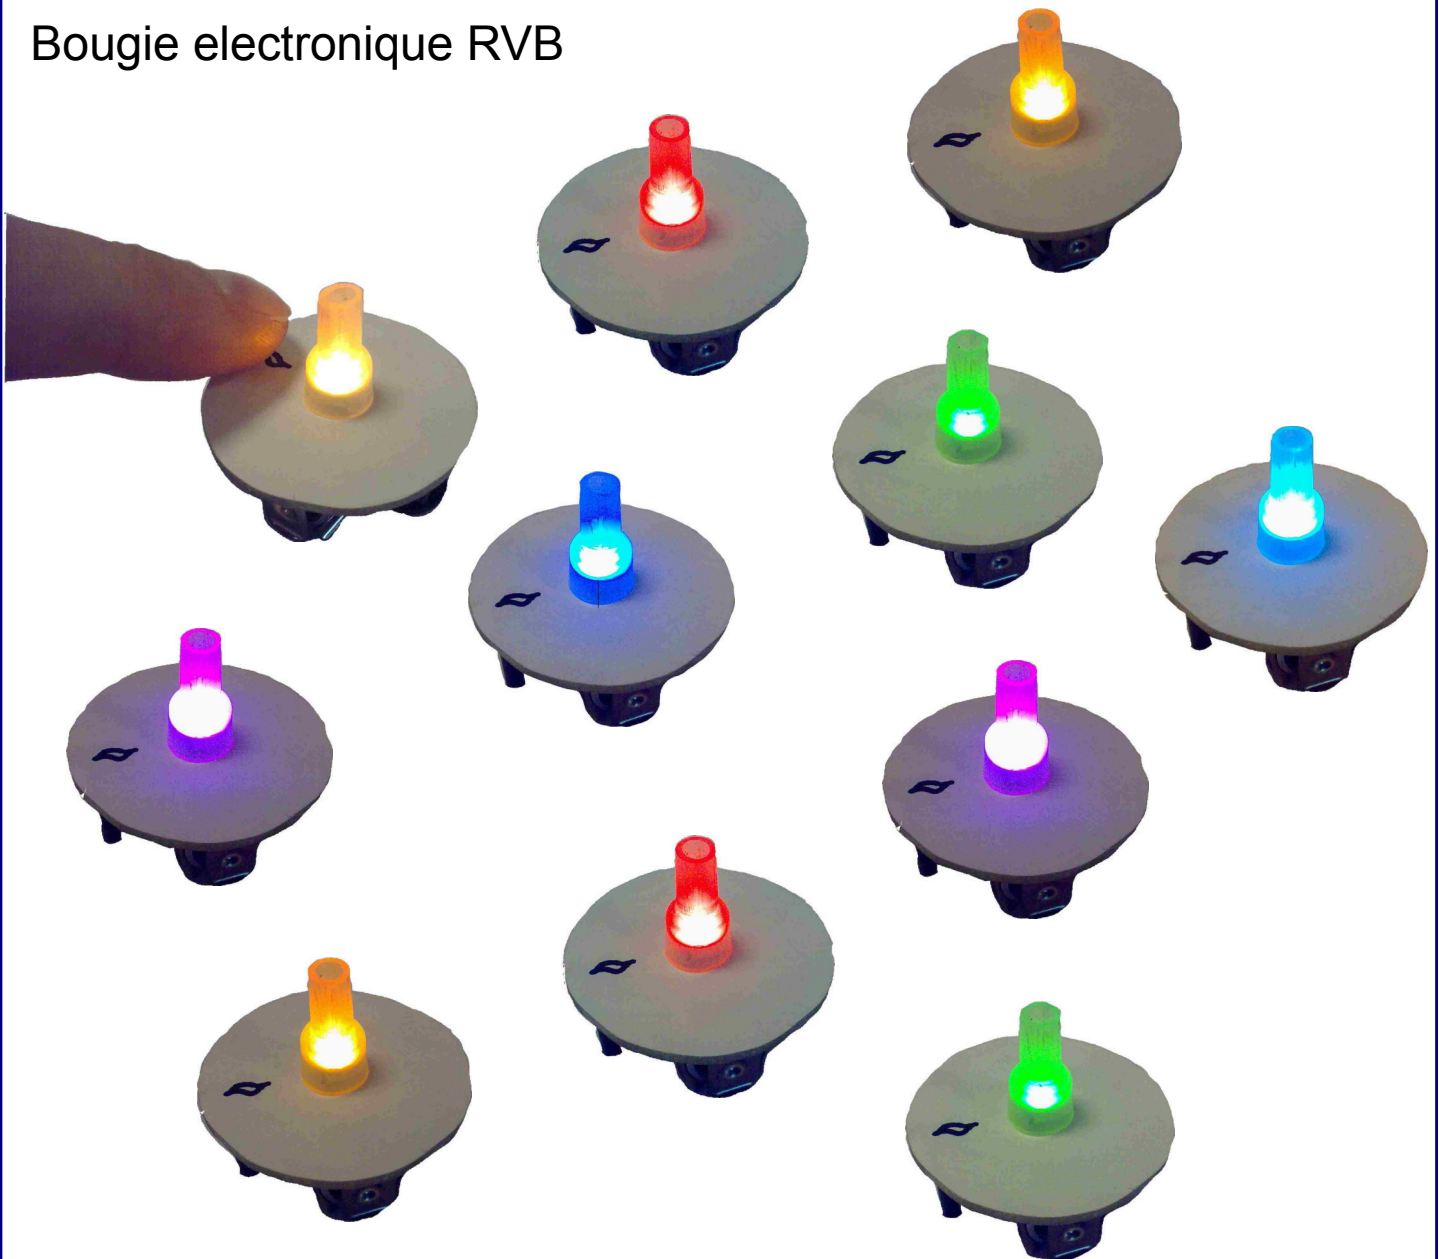

## Bougie électronique RVB

### Caractéristiques

- Couleurs : jaune/rouge/bleu/vert/cyan/magenta
- Couleur fixe ou transition de couleurs automatique
- LED RVB haute puissance
- Effet de flamme oscillante très réaliste contrairement aux produits d'import similaires
- Sans danger pour enfants, animaux ou meubles

### Spécifications

- Pile : 6V/165mAh type 4LR44 (non incl.) (Velleman réf. 4LR44C)
- Consommation : 3-10mA (selon la couleur sélectionnée)
- Dimensions : Ø38mm x 36mm

Verre non inclus