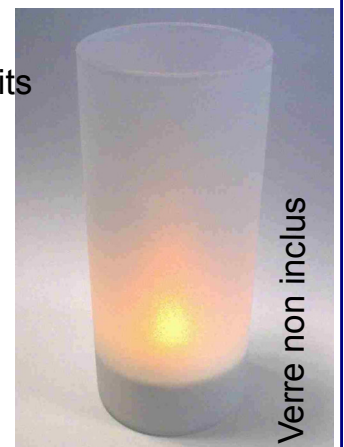

## Bougie électronique RVB

### Caractéristiques

- Couleurs : jaune/rouge/bleu/vert/cyan/magenta
- Couleur fixe ou transition de couleurs automatique
- LED RVB haute puissance
- Effet de flamme oscillante très réaliste contrairement aux produits d'import similaires
- Sans danger pour enfants, animaux ou meubles

### Spécifications

- Pile : 6V/165mAh type 4LR44 (non incl.) (Velleman réf. 4LR44C)
- Consommation : 3-10mA (selon la couleur sélectionnée)
- Dimensions : Ø38mm x 36mm

Verre non inclus