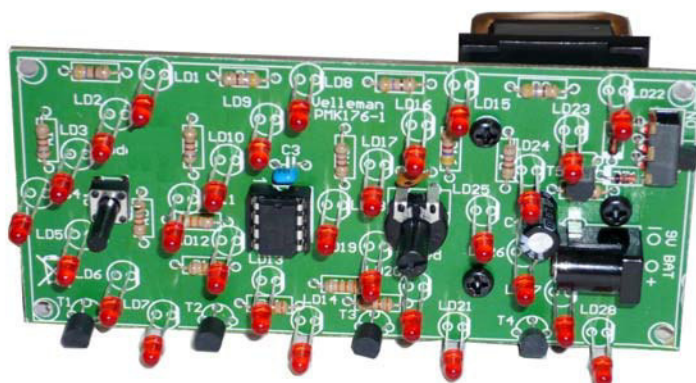

Animerad riktningvisare

MK176

Den här animerade riktningvisaren har olika animationer. Rullande, blinkande, partiellt blinkande etc... Bra för upplysning och uppmärksamhet.

Egenskaper

- ☑ 28 st LED:s används för animation.
- ☑ Reglerbar hastighet
- ☑ Extern strömförsörjning eller batteri
- ☑ Optimerad krets för längre batterihållbarhet
- ☑ Frontpanel ingår
- ☑ Hastighet och animation är valbara genom frontpanelen
- ☑ Omkopplare on/off finns på kortet

Teknisk information :

- 28 ljusstarka 3mm RÖDA Lysdioder
- 10 olika animationer
- Strömförsörjning : 9 -15Vdc eller 9V batteri (medföljer ej)
- Strömförbrukning: 10 till 40mA @ 9V
- Kommer ihåg den sista animationen
- Dimensioner : 64x130x16 mm (ex bat)