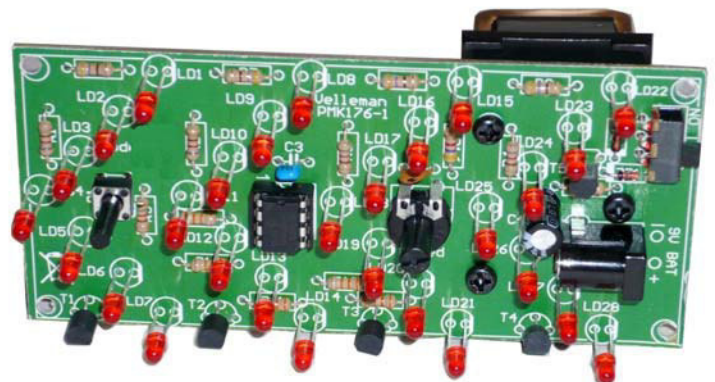

Geanimeerde ledpijlen

MK176

Gebruik deze geanimeerde pijlen (rollen, scrollen, omgekeerd scrollen, knippen, gedeeltelijk knippen, enz.) als aanduiding van richtingen en reclames of als blikvanger.

Eigenschappen:

- Animatie via 28 leds.
- Instelbare animatiesnelheid.
- Voeding via externe bron of batterij.
- Verbeterd circuit voor een verlengde levensduur van de batterij.
- Frontpaneel voor een gemakkelijke montage.
- Snelheid en animatie selecteerbaar via frontpaneel.
- Aan-uitschakelaar.

Technische specificaties:

- 28 heldere rode leds van 3mm
- 10 verschillende animaties
- Voeding: 9 tot 15VDC of 9V-batterij (niet meegeleverd)
- Verbruik: 10 tot 40mA @ 9V
- Laatst gebruikte animatie wordt opgeslagen na uitschakeling.
- Afmetingen: 64 x 130 x 16mm (zonder batterij)