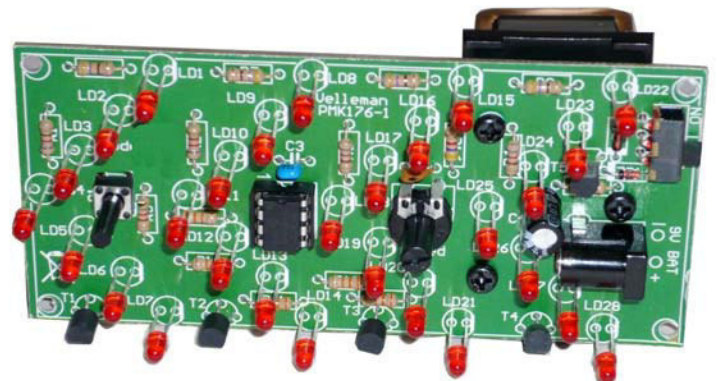

LED nuolikuvi

MK176

Tässä nuolikuviössä on erilaisia animaatioita. Vierivä, kierivä, kääntäen kierivä, vilkkuva, osittain vilkkuva jne. erinomainen suunnanäyttävä, mainoksissa ja huomionherättävä.

Ominaisuudet:

- ☑ 28 Ledin animaatio
- ☑ Säädettävä animointinopeus
- ☑ Toimii paristolla tai verkkolaitteella
- ☑ Optimoitu pariston käyttöikä
- ☑ Mukana etupaneeli helppoon asennukseen
- ☑ Nopeus ja animaatio valittavissa etupaneelista
- ☑ Virtakytkin piirilevyllä

Tekniset tiedot :

- 28 kirkasta 3mm LEDiä
- 10 erilaista animaatioefektiiä
- Teholähde : 9-15VDC tai 9V paristo (ei mukana)
- Virrankulutus 10-40mA @ 9V
- Viimeisen animaation muisti
- Piirilevyn mitat : 64 x130 x16 mm (ilman paristoa)