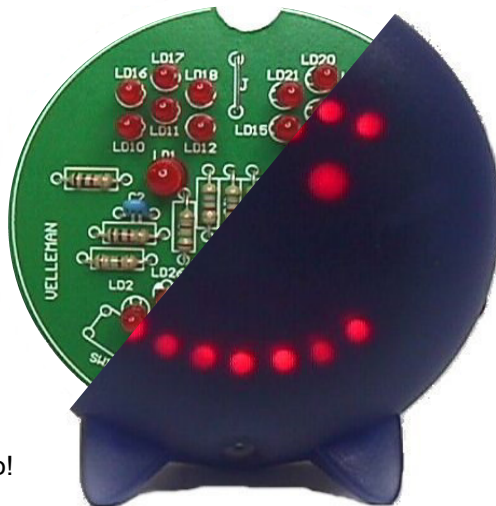

Es casi fin de semana...