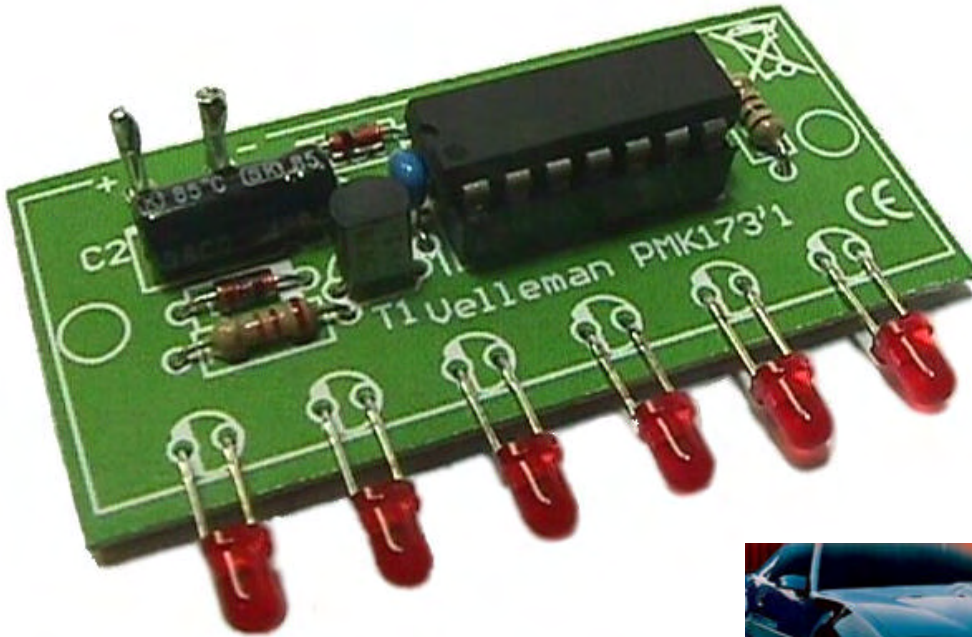

## Mini 6-led chaser

MK173

Syns i klassiska TV serier

1 LED skannar från sida till sida

### Specifikationer:

- 6 starkt lysande 3mm red lysdioder
- bestämd skanningsfart (sida till sida): 0.5s
- strömförsörjning: 4-15VDC (20mA vid 12VDC)
- dimensioner: 55x25x10mm