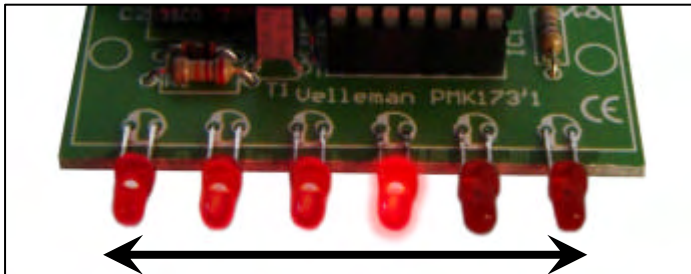

## Mini 6-led chaser

MK173

Syns i klassiska TV serier

1 LED skannar från sida till sida

### Specifikationer:

- 6 starkt lysande 3mm red lysdioder
- bestämd skanningsfart (sida till sida): 0.5s
- strömförsörjning: 4-15VDC (20mA vid 12VDC)
- dimensioner: 55x25x10mm