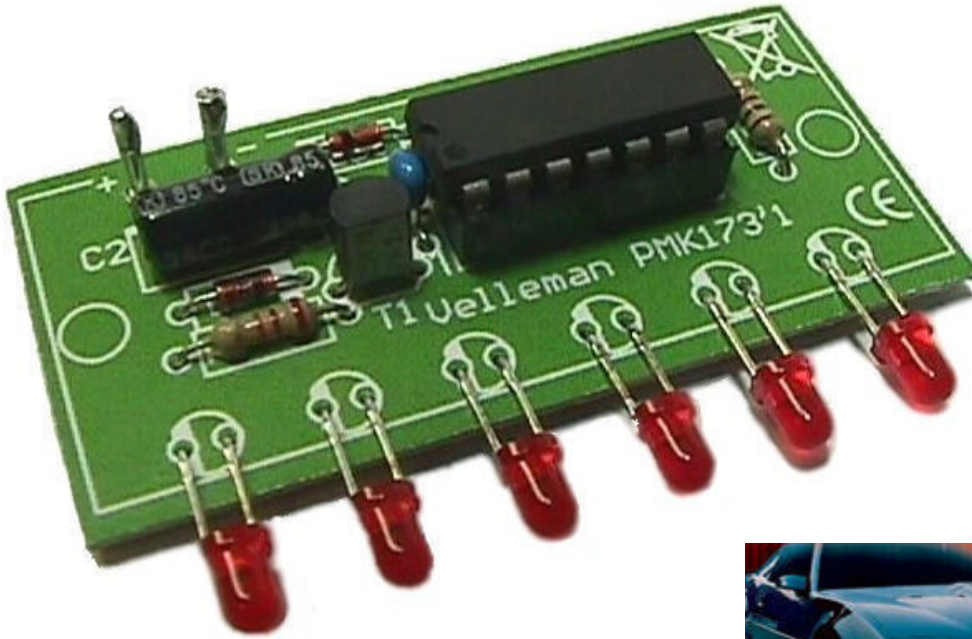

Mini segnalatore con 6 LED

Imita gli effetti dei telefilm...

Il LED scorre da un lato all'altro

Applicazioni:

- Giocattoli
- Modelli radiocomandati
- Gadget luminosi
- In cinema, teatri, sale giochi ecc...
- Per richiamare l'attenzione in negozi, spettacoli ecc...
- Facilmente personalizzabile....

Caratteristiche:

- LED rossi da 3 mm ad alta intensità luminosa
- Velocità di scorrimento fissa: 0,5 s da lato a lato
- Alimentazione: 4 - 15VDC (20mA a 12VDC)
- Dimensioni: 55x25x10mm