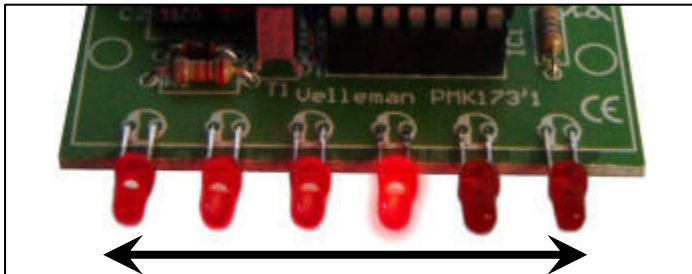

Mini segnalatore con 6 LED

Imita gli effetti dei telefilm...

Il LED scorre da un lato all'altro

Applicazioni:

- Giocattoli
- Modelli radiocomandati
- Gadget luminosi
- In cinema, teatri, sale giochi ecc...
- Per richiamare l'attenzione in negozi, spettacoli ecc...
- Facilmente personalizzabile....

Caratteristiche:

- LED rossi da 3 mm ad alta intensità luminosa
- Velocità di scorrimento fissa: 0,5 s da lato a lato
- Alimentazione: 4 - 15VDC (20mA a 12VDC)
- Dimensioni: 55x25x10mm