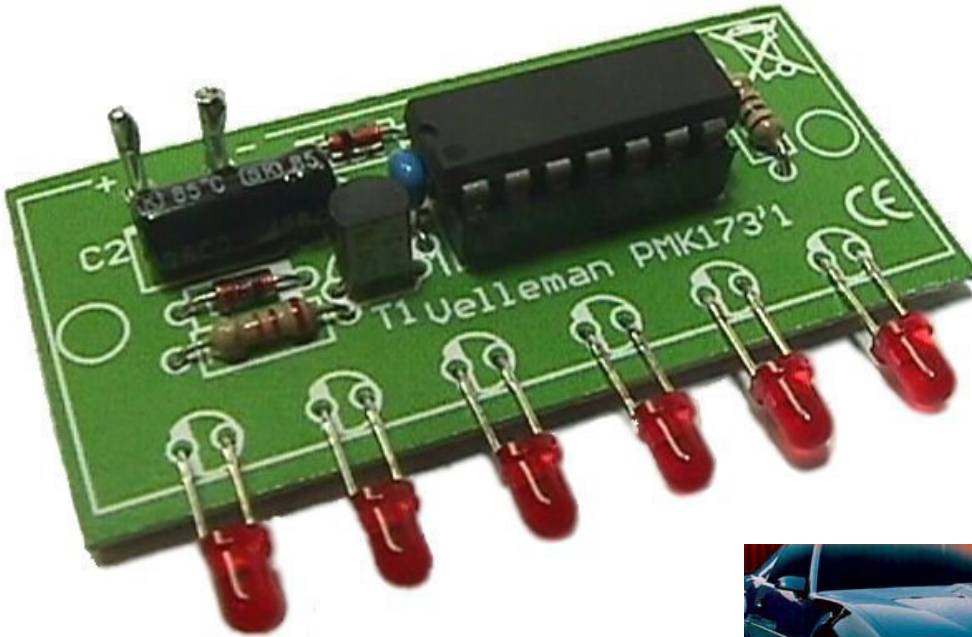

## 6 LEDIN MINISKANNERI

MK173

tuttu klassisista TV-sarjoista

1 LED skannaa laidasta laitaan

### Tekniset tiedot

- 6 kirkasta punaista 3mm LEDiä
- Kiinteä skannausnopeus (laidasta laitaan): 0.5s
- käyttöjännite: 4-15 VDC (20mA @ 12VDC)
- mitat: 55 x 25 x 10 mm