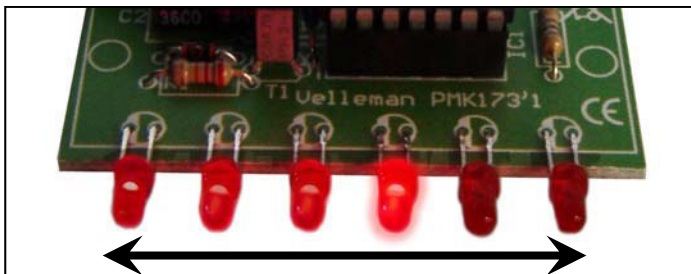

## 6 LEDIN MINISKANNERI

MK173

tuttu klassisista TV-sarjoista

1 LED skannaa laidasta laitaan

### Tekniset tiedot

- 6 kirkasta punaista 3mm LEDiä
- Kiinteä skannausnopeus (laidasta laitaan): 0.5s
- käyttöjännite: 4-15 VDC (20mA @ 12VDC)
- mitat: 55 x 25 x 10 mm