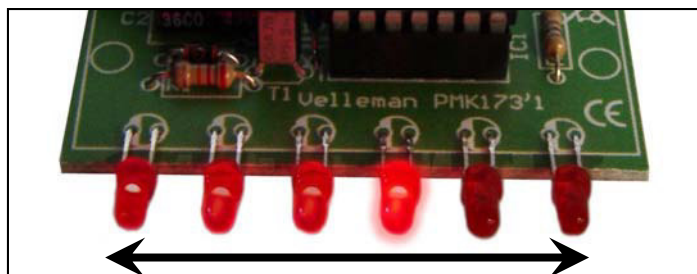

MINI-LØBELYS MED 6 LYSDIODER

MK173

Kend fra den klassiske TV-serie ("Kit-skanner")

1 lysdiode skanner fra side til side

Beskrivelse

- I legetøj
- Modelbiler, både og fly
- For sjov
- Til scenebrug, teater, film mv.
- Som blikfang i butikker, på udstillinger, messer mv.

Specifikationer

- 6 stk. ultra-kraftige 3 mm. lysdioder
- Spændingsforsyning: 4-15 VDC (Forbrug: 20 mA ved 12 VDC)
- Skan hastighed (fra side til side): 0.5 sekunder
- Størrelse: 55 x 25 x 10 mm.