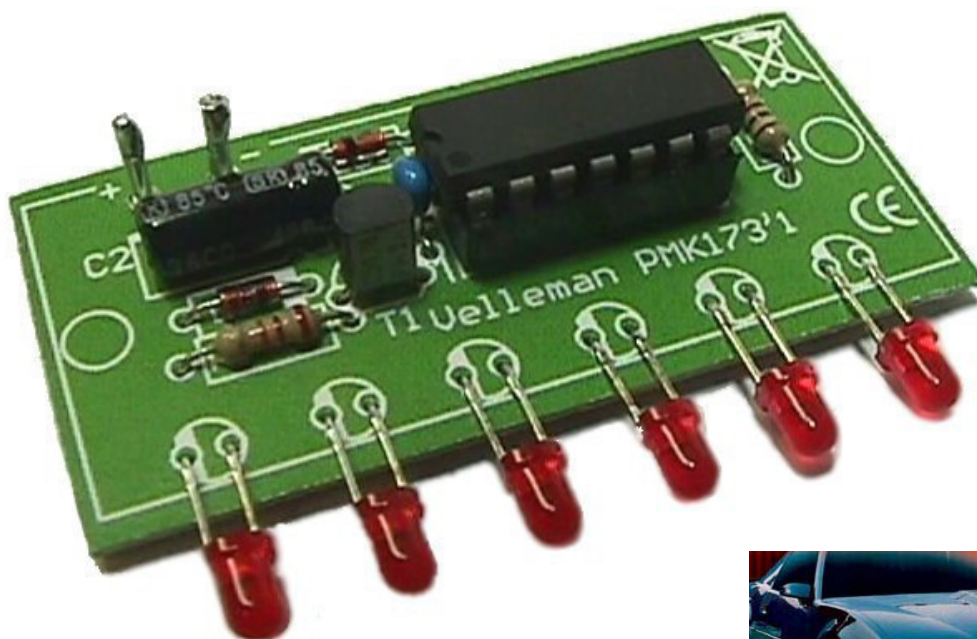

MINI-LØBELYS MED 6 LYSDIODER

MK173

Kend fra den klassiske TV-serie ("Kit-skanner")

1 lysdiode skanner fra side til side

Beskrivelse

- I legetøj
- Modelbiler, både og fly
- For sjov
- Til scenebrug, teater, film mv.
- Som blikfang i butikker, på udstillinger, messer mv.

Specifikationer

- 6 stk. ultra-kraftige 3 mm. lysdioder
- Spændingsforsyning: 4-15 VDC (Forbrug: 20 mA ved 12 VDC)
- Skan hastighed (fra side til side): 0.5 sekunder
- Størrelse: 55 x 25 x 10 mm.