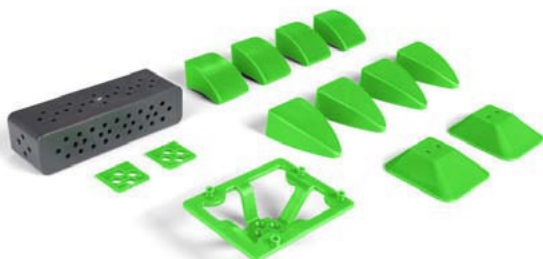

ALLBOT ADD-ONS

Pimp uw creaties met deze ALLBOT[®] add-ons!

2 X 9G-SERVOSET

VR006

2 x 9G-servo • 2 x set schroeven

SET PLASTIC ONDERDELEN A

VR007

6 x servohouder • 6 x robotarm A • 12 x robotarm B • 3 x set moeren en bouten

SET PLASTIC ONDERDELEN B

VR008

1 x PCB houder • 1 x rugstuk A • 1 x rugstuk B • 4 x platte voet •
4 x scherpe voet • 2 x brede voet • 3 x set moeren en bouten