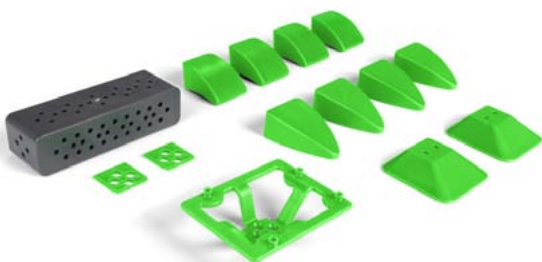

ALLBOT ADD-ONS

Donnez du pepsi à vos créations !

2 X JEU DE SERVO 2G

VR006

2 x 9G-servo • 2 x jeu de vis

JEU DE PIÈCES EN PLASTIQUE A

VR007

6 x support servo • 6 x bras robotique A • 12 x bras robotique B • 3 x jeu d'écrous et boulons

JEU DE PIÈCES EN PLASTIQUE B

VR008

1 x support PCB • 1 x pièce dorsale A • 1 x pièce dorsale B • 4 x pied plat • 4 x pied pointu • 2 x pied ample • 3 x jeu d'écrous et boulons