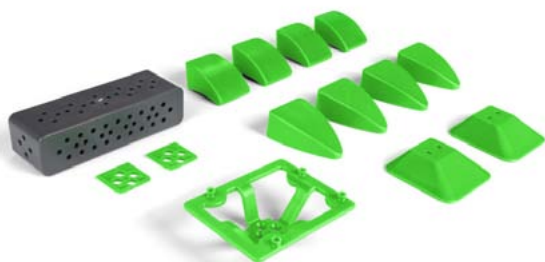

ALLBOT ADD-ONS

¡Mejore sus propias creaciones!

2 X JUEGO DE SERVOS 9G

VR006

2 x servo 9G • juego de tornillos

JUEGO DE PIEZAS DE PLÁSTICO A

VR007

6 × base para servo • 6 × articulación A • 12 × articulación B • 3 × bolsa con tornillos y tuercas

JUEGO DE PIEZAS DE PLÁSTICO B

VR008

1 × base de CI • 1 × pieza trasera A • 1 × pieza trasera B • 4 × pie plano • 4 × pie puntiagudo • 2 × pie ancho • 3 × bolsa con tornillos y tuercas