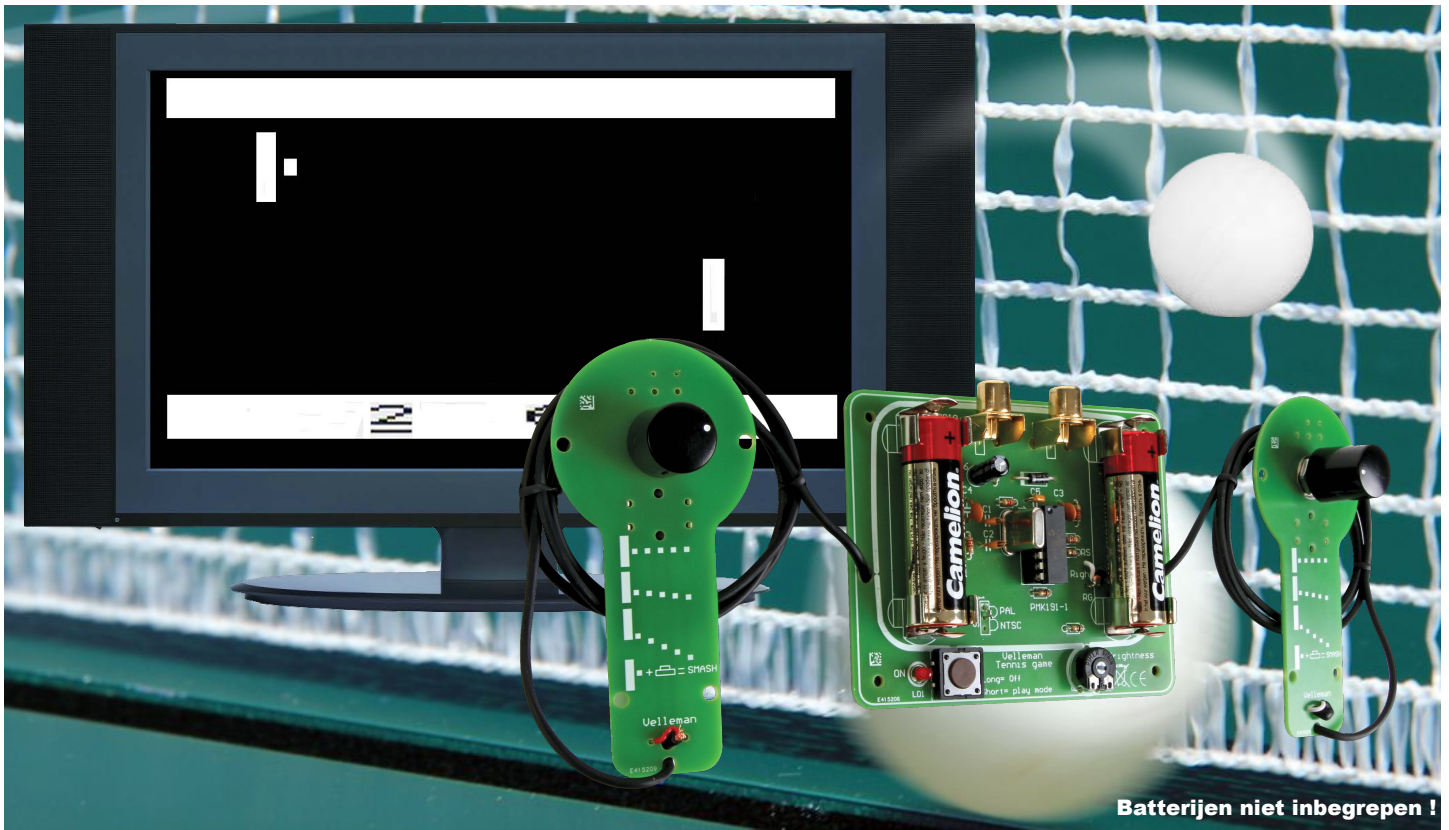

KLASSIEK TV-TENNISGAME MET ANALOGE RACKETS

Artikel: MK191

Tennis was nog nooit zo leuk ! Speel uw favoriete game wanneer u maar wil.
Iedere speler heeft een eigen racket met draaipotmeter voor supersnelle bewegingen.

Kenmerken

- 5 levels in singleplayer-modus
- 5 levels in tweespeleermodus
- 3 richthoeken
- smash-functie: druk op de knop op het ogenblik dat de bal de racket de raakt
- Met spiegeluid
- alleen de serveerder kan scoren

Specificaties

- composietvideo-uitgang
- regeling helderheid
- audio-uitgang
- PAL of NTSC omschakelbaar
- 2 AA-batterijen (niet meegelev.)
- slechts 7mA verbruik
- functie auto power-off

SMASH FUNCTIE

(druk op de knop op het ogenblik dat de bal de racket raakt)