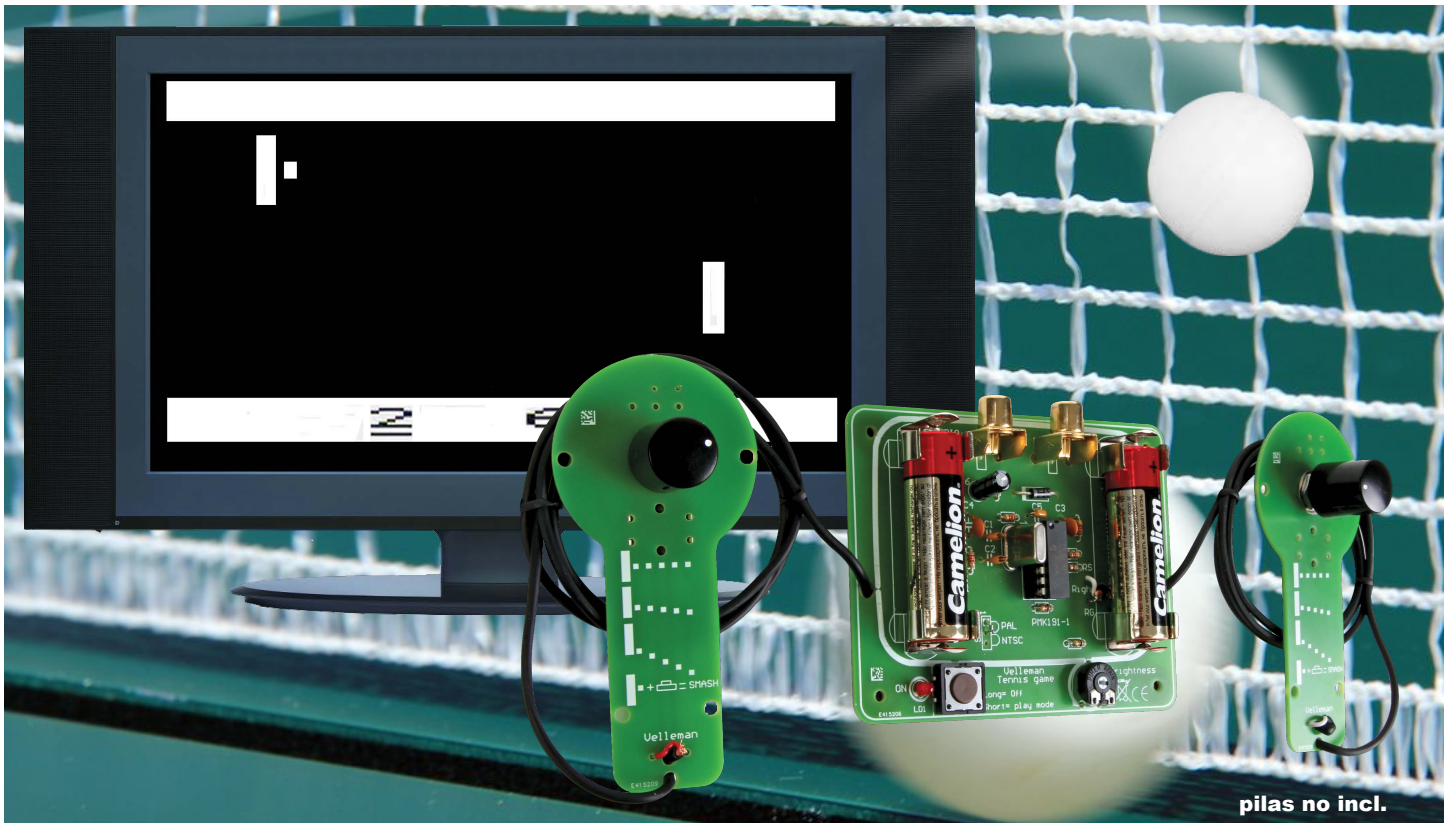

# JUEGO DE TENIS CLÁSICO PARA TV CON RAQUETAS ANALÓGICAS

Artículo: MK191

pilas no incl.

¡Juego de tenis muy adictivo! Cada jugador tiene su propia raqueta con potenciómetro giratorio para poder realizar movimientos extremadamente rápidos.

### Características

- 5 niveles en el modo para un jugador
- 5 niveles en el modo multijugador
- 3 ángulos
- función 'smash': pulse la tecla en cuanto la raqueta dé con la pelota
- Con efectos sonoros
- sólo el que tiene el servicio puede marcar puntos

### Especificaciones

- salida composite video
- ajuste del brillo
- salida de audio
- PAL o NTSC seleccionable
- 2 pilas AA (no incl.)
- consumo de sólo 7mA
- desactivación automática

## FUNCIÓN 'SMASH'

(pulse la tecla en cuanto la raqueta dé con la pelota)