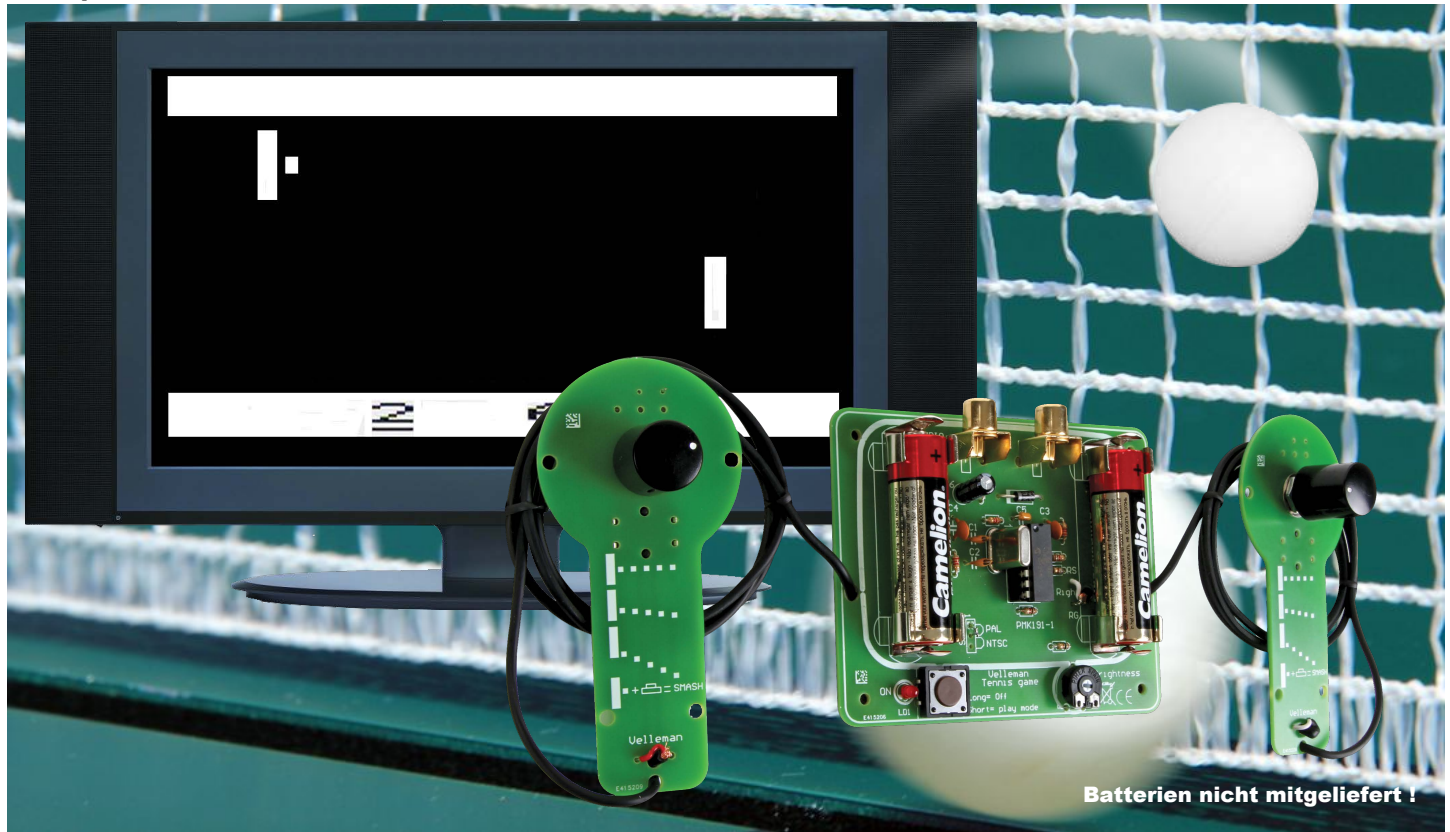

KLASSISCHES TV-TENNISSPIEL MIT ANALOGEN TENNISCHLÄGERN

Component: MK191

Batterien nicht mitgeliefert !

Spielen Sie dieses süchtig machende Tennisspiel.
Jeder Spieler hat seinen eigenen Tennisschläger mit Drehpotentiometer für superschnelle Bewegungen.

Eigenschaften

- 5 Levels im Einzelspieler-Modus
- 5 Levels im Zweispieler-Modus
- 3 Richtungswinkel
- Smash-Funktion: drücken Sie die Taste sobald der Tennisschläger den Ball trifft
- mit Klangeffekten
- nur der Aufschläger kann Punkte erzielen

Technische Daten

- Composite video-Ausgang
- Helligkeitsregelung
- Audio-Ausgang
- PAL oder NTSC wählbar
- 2 AA-Batterien (nicht mitgelieferte)
- verbraucht nur 7mA
- automatische Abschaltung

SMASH FUNCTION

(drücken Sie die Taste sobald der Tennisschläger den Ball trifft)