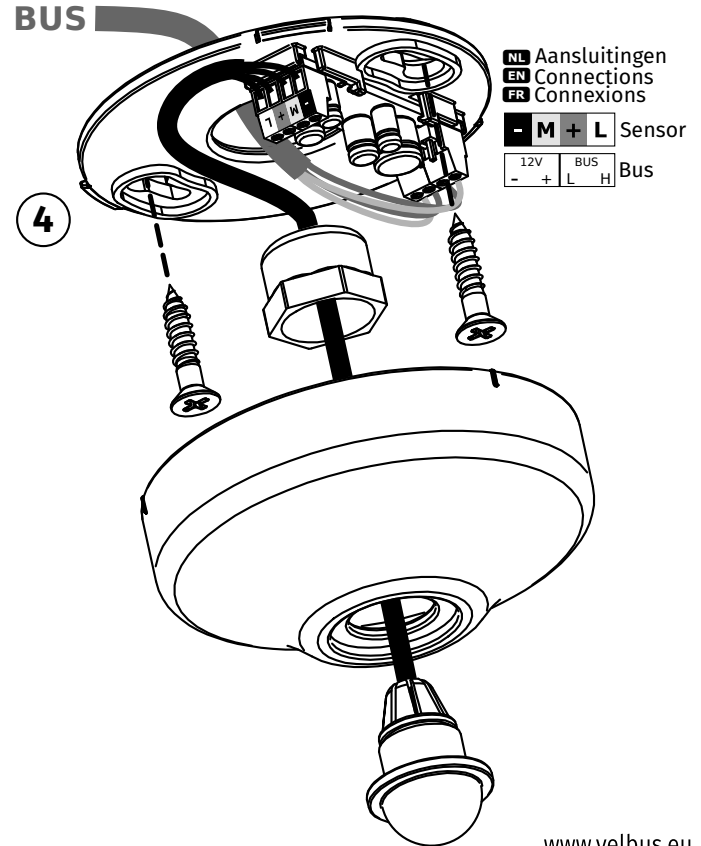

# VMBPIRM

**A**

NL OPBOUW

EN SURFACE MOUNTING

FR MONTAGE APPARENT

**NL** INBOUW  
**EN** FLUSH MOUNTING  
**FR** MONTAGE ENCASTRÉ

- NL** Toegankelijk van bovenaf
- EN** Accessible from above
- FR** Accessible du dessus

- NL** Niet toegankelijk van bovenaf
- EN** Not accessible from above
- FR** Inaccessible du dessus

- NL** Test alvorens vast te maken
- EN** Test before fixing
- FR** Testez avant fixation

- NL** Detectiebereik
- EN** Detection range
- FR** Plage de détection