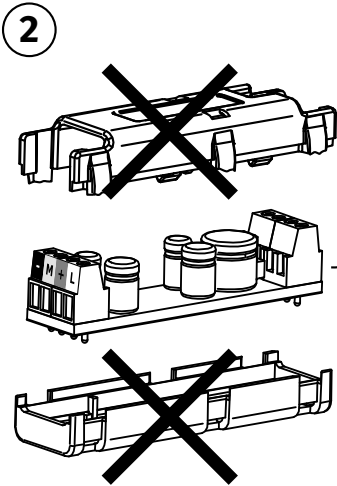

# VMBPIRM

**A**

NL OPBOUW

EN SURFACE MOUNTING

FR MONTAGE APPARENT

**NL** INBOUW  
**EN** FLUSH MOUNTING  
**FR** MONTAGE ENCASTRÉ

- NL** Toegankelijk van bovenaf
- EN** Accessible from above
- FR** Accessible du dessus

- NL** Niet toegankelijk van bovenaf
- EN** Not accessible from above
- FR** Inaccessible du dessus

- NL** Test alvorens vast te maken
- EN** Test before fixing
- FR** Testez avant fixation

- NL** Detectiebereik
- EN** Detection range
- FR** Plage de détection