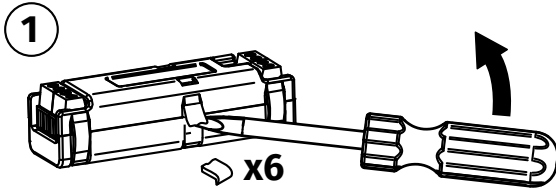

# VMBPIRM

**A**

NL OPBOUW

EN SURFACE MOUNTING

FR MONTAGE APPARENT

**NL** INBOUW  
**EN** FLUSH MOUNTING  
**FR** MONTAGE ENCASTRÉ

- NL** Toegankelijk van bovenaf
- EN** Accessible from above
- FR** Accessible du dessus

- NL** Niet toegankelijk van bovenaf
- EN** Not accessible from above
- FR** Inaccessible du dessus

- NL** Test alvorens vast te maken
- EN** Test before fixing
- FR** Testez avant fixation

- NL** Detectiebereik
- EN** Detection range
- FR** Plage de détection