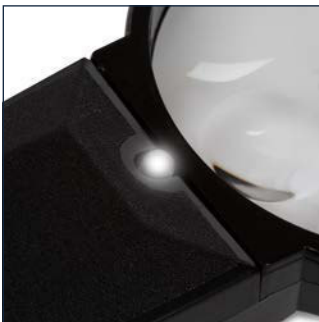

aumentos	lente: 2x lente bifocal: 4x
dioptrías	lente: 4 lente bifocal: 12
dimensiones	lente: Ø 75 mm