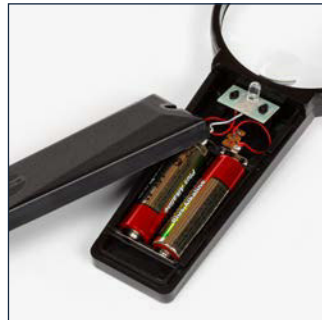

Vergrößerungsfaktor   Linse: 2x
Doppellinse: 4x

Dioptrien   Linse: 4
Doppellinse: 12

Abmessungen   Linse: Ø 75 mm