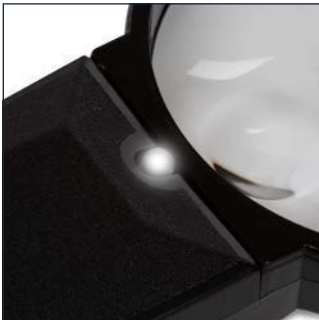

EIGENSCHAPPEN

- met verlichting

vergroting	lens: 2x bifocale lens: 4x
dioptrie	lens: 4 bifocale lens: 12
afmetingen	lens: Ø 75 mm

Loupe lumineuse

velleman®

VTMG3NN

Cette **loupe lumineuse** permet de lire les petits caractères et de grossir vos textes pour une lecture optimale. Idéal pour la lecture des livres et des cartes ou pour les activités comme la philatélie, l'électronique, ... Malgré sa taille de poche, la lentille offre un grossissement de 2x et 4x. Grâce à l'éclairage intégré, vous pouvez même utiliser la loupe dans des environnements peu éclairés.

CHARACTÉRISTIQUES

- avec éclairage

grossissement lentille: 2x
 lentille bifocale: 4x

dioptries lentille: 4
 lentille bifocale: 12

dimensions lentille: Ø 75 mm

Leuchtlupe

VTMG3NN

velleman®

Diese **Taschenleuchtlupe** mit 2- und 4-facher Vergrößerung eignet sich ideal für vielfältige Feinarbeiten (Lesen, Briefmarken, Handwerk, Leiterplattenbestückung usw.). Dank der LED auch besonders geeignet für den Einsatz im Dunkeln.

EIGENSCHAFTEN

- mit Beleuchtung

Vergrößerungsfaktor Linse: 2x
Doppellinse: 4x

Dioptrien Linse: 4
Doppellinse: 12

Abmessungen Linse: Ø 75 mm

Lupa iluminada

velleman®

VTMG3NN