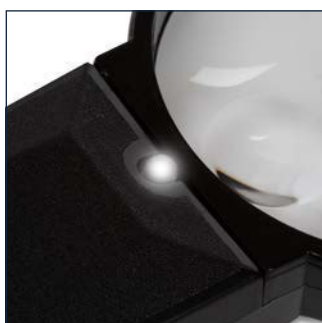

grossissement   lentille: 2x
                                  lentille bifocale: 4x

dioptries   lentille: 4
                                  lentille bifocale: 12

dimensions   lentille: Ø 75 mm