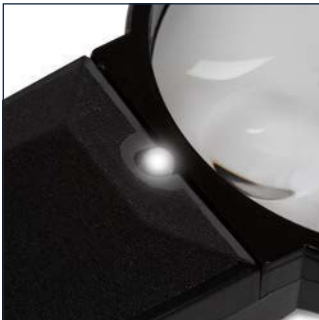

magnification   lens: 2x
                             bifocal lens: 4x

dioptre   lens: 4
                             bifocal lens: 12

dimensions   lens: Ø 75 mm