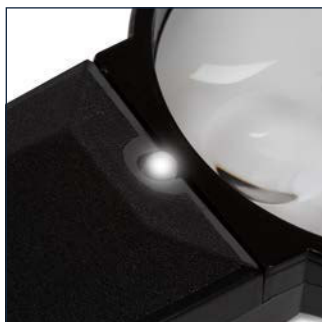

Magnifier with light

velleman®

VTMG3NN

Compact reading glass with **excellent magnifying strength** of 2x and 4x despite its pocket size. Ideal for a wide variety of tasks such as reading books, maps, post stamps, electronics... Also useable in dark environments thanks to its integrated lamp.

Met dit **compacte vergrootglas** vergroot je kleine letters en teksten. Ideaal voor boeken, landkaarten, filatelie, elektronica, Ondanks het zakformaat heeft de lens een vergroting 2x en 4x. Dankzij het geïntegreerde lampje kan je het vergrootglas ook op donkere momenten gebruiken.

EIGENSCHAPPEN

- met verlichting

vergroting	lens: 2x bifocale lens: 4x
dioptrie	lens: 4 bifocale lens: 12
afmetingen	lens: Ø 75 mm

Loupe lumineuse

velleman®

VTMG3NN

Cette **loupe lumineuse** permet de lire les petits caractères et de grossir vos textes pour une lecture optimale. Idéal pour la lecture des livres et des cartes ou pour les activités comme la philatélie, l'électronique, ... Malgré sa taille de poche, la lentille offre un grossissement de 2x et 4x. Grâce à l'éclairage intégré, vous pouvez même utiliser la loupe dans des environnements peu éclairés.

Diese **Taschenleuchtlupe** mit 2- und 4-facher Vergrößerung eignet sich ideal für vielfältige Feinarbeiten (Lesen, Briefmarken, Handwerk, Leiterplattenbestückung usw.). Dank der LED auch besonders geeignet für den Einsatz im Dunkeln.