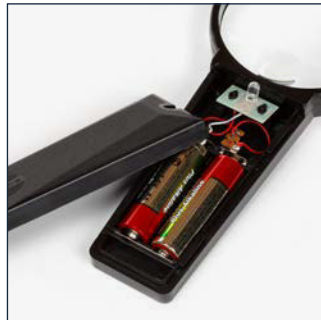

magnification   lens: 2x
                             bifocal lens: 4x

dioptre   lens: 4
                             bifocal lens: 12

dimensions   lens: Ø 75 mm