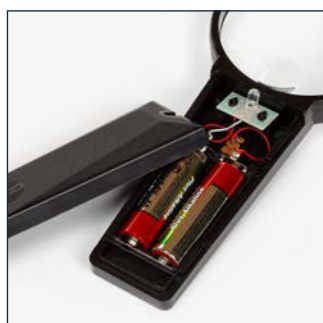

grossissement   lentille: 2x
                                  lentille bifocale: 4x

dioptries   lentille: 4
                                  lentille bifocale: 12

dimensions   lentille: Ø 75 mm