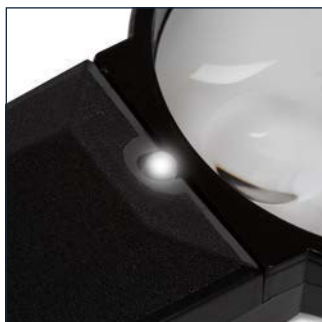

aumento   lente: 2x
                                         lente bifocal: 4x

dioptrias   lente: 4
                                         lente bifocal: 12

dimensões   lente: Ø 75 mm