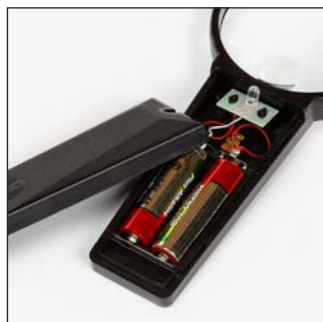

Diese **Taschenleuchtlupe** mit 2- und 4-facher Vergrößerung eignet sich ideal für vielfältige Feinarbeiten (Lesen, Briefmarken, Handwerk, Leiterplattenbestückung usw.). Dank der LED auch besonders geeignet für den Einsatz im Dunkeln.

Esta **compacta lupa de lectura** con 2x y 4x aumentos es perfecta para todo tipo de trabajos detallados (leer libros, consultar mapas, mirar sellos, ver detalles muy pequeños como piezas electrónicas, etc.) Incorpora un LED que permite utilizarla en áreas oscuras.

CARACTERÍSTICAS

- con luz

aumentos	lente: 2x lente bifocal: 4x
dioptrías	lente: 4 lente bifocal: 12
dimensiones	lente: Ø 75 mm

Lupa com iluminação

velleman®

VTMG3NN

Lupa compacta com excelente capacidade de aumento de 2x e 4x, apesar de seu tamanho de bolso. Ideal para uma ampla variedade de tarefas, como leitura de livros, mapas, selos postais, eletrônica ... Também pode ser usada em ambientes escuros graças à lâmpada integrada.

CARACTERÍSTICAS

- com luz

aumento lente: 2x
 lente bifocal: 4x

dioptrias lente: 4
 lente bifocal: 12

dimensões lente: Ø 75 mm