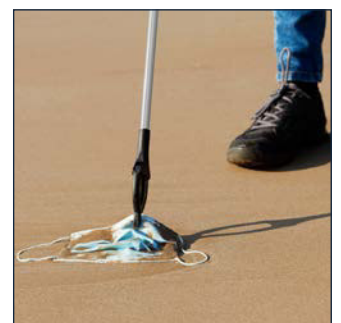

## Grabber reacher - 76 cm

**EGRIP01**

**PEREL®**

This grabber reacher tool allows you too easily grab stuff from the floor or get to products that are just a little out of reach. Ideal as an extension or your arm to reach objects or when you find it difficult to stoop. This grabber reacher is also an indispensable tool for picking up trash and litter. Using this tool will not strain your back. The Toolland grabber reacher tool is made of high-quality aluminium and guarantees strength and durability.

# PEREL®

Met deze grijper kan je gemakkelijk voorwerpen van de grond of moeilijk bereikbare plaatsen pakken. Ideaal als je ergens niet bij kan vanwege de hoogte, maar ook wanneer je je niet goed kan bukken. De grijper is bovendien ook onmisbaar voor wie regelmatig afval raapt op straat of in de natuur. Door het gebruik ervan, wordt je rug immers minder belast. De Toolland grijper is gemaakt van hoogwaardig aluminium en garandeert sterkte en duurzaamheid.

## Pince de préhension - 76 cm

**PEREL®**
**EGRIP01**

Cette pince de préhension vous permet de ramasser ou facilement des objets à terre ou en hauteur. Idéale comme extension de votre bras pour saisir des objets ou pour les personnes qui ont du mal à se baisser. La pince est un outil indispensable pour ramasser les déchets et les ordures en ménageant son dos. Fabriquée d'aluminium de haute qualité, la pince garantit une grande robustesse et une excellente durabilité.