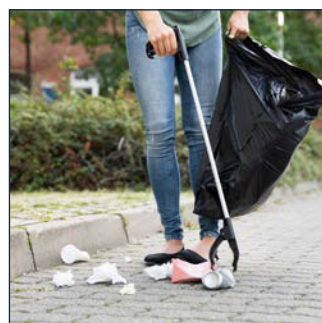

## Grabber reacher - 76 cm

**EGRIP01**

**PEREL®**

This grabber reacher tool allows you too easily grab stuff from the floor or get to products that are just a little out of reach. Ideal as an extension or your arm to reach objects or when you find it difficult to stoop. This grabber reacher is also an indispensable tool for picking up trash and litter. Using this tool will not strain your back. The Toolland grabber reacher tool is made of high-quality aluminium and guarantees strength and durability.

# PEREL®

Met deze grijper kan je gemakkelijk voorwerpen van de grond of moeilijk bereikbare plaatsen pakken. Ideaal als je ergens niet bij kan vanwege de hoogte, maar ook wanneer je je niet goed kan bukken. De grijper is bovendien ook onmisbaar voor wie regelmatig afval raapt op straat of in de natuur. Door het gebruik ervan, wordt je rug immers minder belast. De Toolland grijper is gemaakt van hoogwaardig aluminium en garandeert sterkte en duurzaamheid.

## Pince de préhension - 76 cm

**PEREL®**
**EGRIP01**

Cette pince de préhension vous permet de ramasser ou facilement des objets à terre ou en hauteur. Idéale comme extension de votre bras pour saisir des objets ou pour les personnes qui ont du mal à se baisser. La pince est un outil indispensable pour ramasser les déchets et les ordures en ménageant son dos. Fabriquée d'aluminium de haute qualité, la pince garantit une grande robustesse et une excellente durabilité.