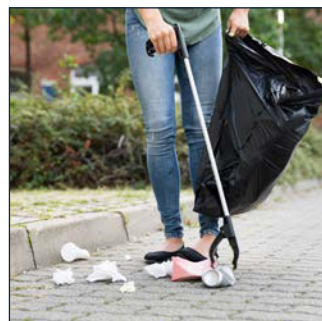

## Grabber reacher - 76 cm

**EGRIP01**

**PEREL®**

This grabber reacher tool allows you too easily grab stuff from the floor or get to products that are just a little out of reach. Ideal as an extension or your arm to reach objects or when you find it difficult to stoop. This grabber reacher is also an indispensable tool for picking up trash and litter. Using this tool will not strain your back. The Toolland grabber reacher tool is made of high-quality aluminium and guarantees strength and durability.

# PEREL®

Met deze grijper kan je gemakkelijk voorwerpen van de grond of moeilijk bereikbare plaatsen pakken. Ideaal als je ergens niet bij kan vanwege de hoogte, maar ook wanneer je je niet goed kan bukken. De grijper is bovendien ook onmisbaar voor wie regelmatig afval raapt op straat of in de natuur. Door het gebruik ervan, wordt je rug immers minder belast. De Toolland grijper is gemaakt van hoogwaardig aluminium en garandeert sterkte en duurzaamheid.

## Pince de préhension - 76 cm

**PEREL®**
**EGRIP01**

Cette pince de préhension vous permet de ramasser ou facilement des objets à terre ou en hauteur. Idéale comme extension de votre bras pour saisir des objets ou pour les personnes qui ont du mal à se baisser. La pince est un outil indispensable pour ramasser les déchets et les ordures en ménageant son dos. Fabriquée d'aluminium de haute qualité, la pince garantit une grande robustesse et une excellente durabilité.

## Pinza recoge todo - 76 cm

**EGRIP01**

Este recogedor con forma de pinza es ideal para coger recoger todo tipo de objetos del suelo sin agacharse y también para agarrar objetos situados a mucha altura. Garantiza sin necesidad de aplicar fuerza un buen agarre de objetos sucios, escurridizos o pequeños, incluso en lugares de difícil acceso. La pinza recoge todo de Tooland está hecha de aluminio de alta calidad y es resistente y duradera.