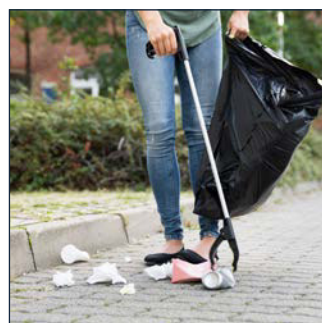

## Grabber reacher - 76 cm

**EGRIP01**

**PEREL®**

This grabber reacher tool allows you too easily grab stuff from the floor or get to products that are just a little out of reach. Ideal as an extension or your arm to reach objects or when you find it difficult to stoop. This grabber reacher is also an indispensable tool for picking up trash and litter. Using this tool will not strain your back. The Toolland grabber reacher tool is made of high-quality aluminium and guarantees strength and durability.

# PEREL®

Met deze grijper kan je gemakkelijk voorwerpen van de grond of moeilijk bereikbare plaatsen pakken. Ideaal als je ergens niet bij kan vanwege de hoogte, maar ook wanneer je je niet goed kan bukken. De grijper is bovendien ook onmisbaar voor wie regelmatig afval raapt op straat of in de natuur. Door het gebruik ervan, wordt je rug immers minder belast. De Toolland grijper is gemaakt van hoogwaardig aluminium en garandeert sterkte en duurzaamheid.

## Pince de préhension - 76 cm

**PEREL®**
**EGRIP01**

Cette pince de préhension vous permet de ramasser ou facilement des objets à terre ou en hauteur. Idéale comme extension de votre bras pour saisir des objets ou pour les personnes qui ont du mal à se baisser. La pince est un outil indispensable pour ramasser les déchets et les ordures en ménageant son dos. Fabriquée d'aluminium de haute qualité, la pince garantit une grande robustesse et une excellente durabilité.

# PEREL®

Dieser Allzweck-Greifer eignet sich zum rüchenschonenden Aufsammeln von Abfall, Papier usw. Er ermöglicht ein einfaches Greifen ohne lästiges Bücken und ist auch als verlängerter Arm zum Erreichen von schwer zugänglichen Stellen einsetzbar. Diese robuste Greifzange aus qualitativ hochwertigem Aluminium von Tooland ist ein sehr praktisches Tool, das Ihnen das Heranholen oder Aufheben kleinerer Gegenstände erleichtern wird.