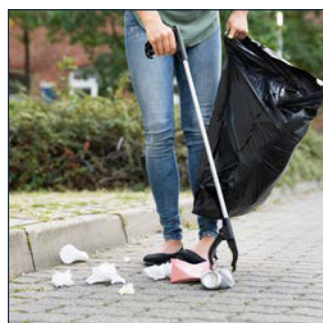

## Grabber reacher - 76 cm

**EGRIP01**

**PEREL®**

This grabber reacher tool allows you too easily grab stuff from the floor or get to products that are just a little out of reach. Ideal as an extension or your arm to reach objects or when you find it difficult to stoop. This grabber reacher is also an indispensable tool for picking up trash and litter. Using this tool will not strain your back. The Toolland grabber reacher tool is made of high-quality aluminium and guarantees strength and durability.

# PEREL®

Met deze grijper kan je gemakkelijk voorwerpen van de grond of moeilijk bereikbare plaatsen pakken. Ideaal als je ergens niet bij kan vanwege de hoogte, maar ook wanneer je je niet goed kan bukken. De grijper is bovendien ook onmisbaar voor wie regelmatig afval raapt op straat of in de natuur. Door het gebruik ervan, wordt je rug immers minder belast. De Toolland grijper is gemaakt van hoogwaardig aluminium en garandeert sterkte en duurzaamheid.

# PEREL®

Dieser Allzweck-Greifer eignet sich zum rüchenschonenden Aufsammeln von Abfall, Papier usw. Er ermöglicht ein einfaches Greifen ohne lästiges Bücken und ist auch als verlängerter Arm zum Erreichen von schwer zugänglichen Stellen einsetzbar. Diese robuste Greifzange aus qualitativ hochwertigem Aluminium von Tooland ist ein sehr praktisches Tool, das Ihnen das Heranholen oder Aufheben kleinerer Gegenstände erleichtern wird.

## Pinza recoge todo - 76 cm

**EGRIP01**

Este recogedor con forma de pinza es ideal para coger recoger todo tipo de objetos del suelo sin agacharse y también para agarrar objetos situados a mucha altura. Garantiza sin necesidad de aplicar fuerza un buen agarre de objetos sucios, escurridizos o pequeños, incluso en lugares de difícil acceso. La pinza recoge todo de Tooland está hecha de aluminio de alta calidad y es resistente y duradera.