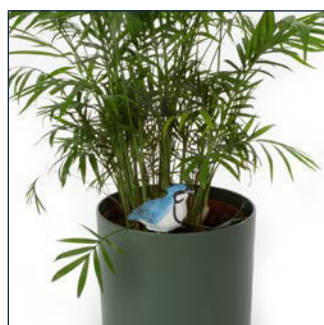

materiaal

vogel polyresin

sondes metaal

afmetingen 18 x 8.2 x 3.5 cm

afmetingen display 38.5 x 21 x 29.5 cm