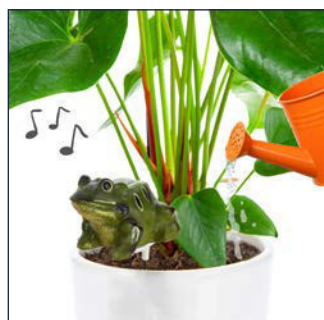

présentoir avec 4 types de hygromètres

PEREL®

DTPP04D

Grâce à ces **hygromètres de PEREL**, vous n'oublierez plus jamais d'arroser vos plantes. L'hygromètre mesure l'humidité du sol et vous alerte quand la terre est trop sèche. Un capteur de lumière empêche le chant de se déclencher et de vous réveiller la nuit.

CARACTÉRISTIQUES

- l'hygromètre mesure l'humidité du sol et vous alerte quand la terre est trop sèche
- un capteur de lumière empêche le chant de se déclencher et de vous réveiller la nuit
- peint à la main et corps en polyrésine
- avec piles bouton remplaçables
- contenu: 20 pcs
  - 5 x pinson: DTPP01
  - 5 x geai bleu: DTPP02
  - 5 x rouge-gorge: DTPP03
  - 5 x grenouille: DTPP04

matériau

oiseau	polyrésine
sondes	métal
dimensions	18 x 8.2 x 3.5 cm
dimensions du présentoir	38.5 x 21 x 29.5 cm