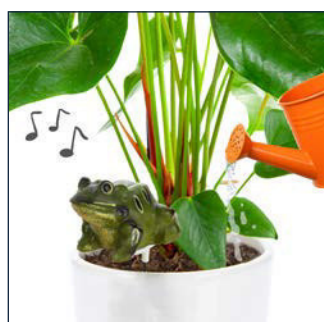

sensor de luz incorporado

2 pilhas LR1130 (incl.)

Com os novos **alarmes para terra seca da PEREL**, nunca mais se vai esquecer de regar as suas plantas. O sensor mede a humidade do solo e começa a cantar ou a coaxar para avisar que a sua planta precisa de água. O sensor de luz integrado evita que o aparelho o incomode durante a noite.

CARACTERÍSTICAS

- o dispositivo monitoriza a humidade do solo e toca sempre que a terra estiver demasiado seca
- o sensor de luz incorporado evita que o dispositivo o incomode durante a noite
- exterior em poliresina pintada à mão
- vem com pilhas botão substituíveis
- inclui: 20 unidades
 - 5 x tentilhão: DTPP01
 - 5 x gaio azul: DTPP02
 - 5 x tordo: DTPP03
 - 5 x sapo: DTPP04