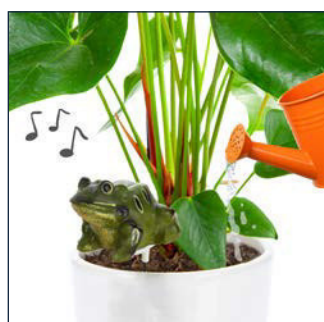

expositor con 4 tipos de sensores de humedad

PEREL®

DTPP04D

Gracias a estos **sensores de humedad de PEREL** no te olvidas nunca más de regar tus plantas. El sensor mide la humedad de la tierra y el pájaro empezará a cantar o la rana croará cuando se necesite regar la planta. El sensor de luz incorporado hará que no emita ningún sonido de noche.

CARACTERÍSTICAS

- el dispositivo monitoriza la humedad de la tierra y le avisa en cuanto la tierra sea demasiado seca
- lleva un sensor de luz que evitará que emita sonidos de noche
- cuerpo de poliresina pintado a mano
- se entrega con 2 pilas de botón
- incluye: 20 uds.
  - 5 x canario: DTPP01
  - 5 x arrendajo azul: DTPP02
  - 5 x petirrojo: DTPP03
  - 5 x rana: DTPP04

material

carcasa poliresina

sondas metal

dimensiones 18 x 8,2 x 3,5 cm

dimensiones del expositor 38,5 x 21 x 29,5 cm