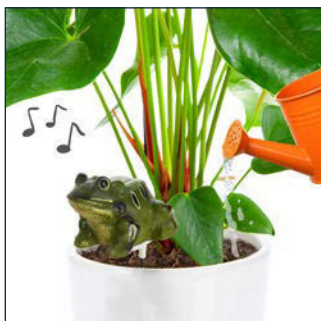

Material

Gehäuse Polyresin

Sonden Metall

Abmessungen 18 x 8.2 x 3.5 cm

Display-Abmessungen 38.5 x 21 x 29.5 cm