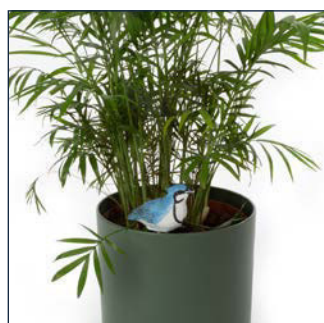

material

carcasa poliresina

sondas metal

dimensiones 18 x 8,2 x 3,5 cm

dimensiones del expositor 38,5 x 21 x 29,5 cm

expositor com 4 modelos de alarme para terra seca

PEREL[®]

DTPP04D

sensor de luz incorporado

2 pilhas LR1130 (incl.)

Com os novos **alarmes para terra seca da PEREL**, nunca mais se vai esquecer de regar as suas plantas. O sensor mede a humidade do solo e começa a cantar ou a coaxar para avisar que a sua planta precisa de água. O sensor de luz integrado evita que o aparelho o incomode durante a noite.

CARACTERÍSTICAS

- o dispositivo monitoriza a humidade do solo e toca sempre que a terra estiver demasiado seca
- o sensor de luz incorporado evita que o dispositivo o incomode durante a noite
- exterior em poliresina pintada à mão
- vem com pilhas botão substituíveis
- inclui: 20 unidades
 - 5 x tentilhão: DTPP01
 - 5 x gaio azul: DTPP02
 - 5 x tordo: DTPP03
 - 5 x sapo: DTPP04