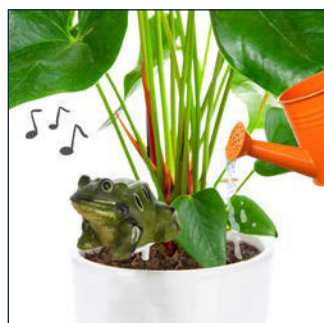

display met 4 types droogteverklikkers

PEREL®

DTPP04D

ingebouwde
lichtsensor

2x
LR1130-batterij
(meegelev.)

Met deze **PEREL droogteverklikkers** vergeet je nooit meer je planten water te geven. De sensor meet de bodemvochtigheid en begint te fluiten of te kwaken wanneer de plant water nodig heeft. Een ingebouwde lichtsensor zorgt er trouwens voor dat je niet

FEATURES

- de vochtsensor meet de bodemvochtigheid en geeft aan wanneer de grond te droog is
- een ingebouwde lichtsensor zorgt ervoor dat uw nachtrust niet wordt verstoord
- handgeschilderd, gemaakt van polyresin
- inclusief vervangbare knoopcelbatterijen
- inhoud: 20 pcs
  - 5 x vink: DTPP01
  - 5 x blauwe gaai: DTPP02
  - 5 x roodborstje: DTPP03
  - 5 x kikker: DTPP04

materiaal

vogel polyresin

sondes metaal

afmetingen 18 x 8.2 x 3.5 cm

afmetingen display 38.5 x 21 x 29.5 cm