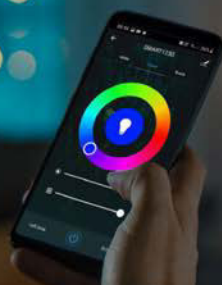

Sie können Sie je nach Stimmung die gewünschte Atmosphäre in Ihre Wohnräume bringen und müssen sogar nicht daheim sein, um die Beleuchtung zu steuern. Schaffen Sie die Atmosphäre Ihrer Wahl, indem Sie die Beleuchtung einfach aus Ferne ansteuern.

EIGENSCHAFTEN

- alle RGB-Farben, warmweiß und kaltweiß sind verfügbar
- die Helligkeit und die Farbtemperatur lassen sich einfach einstellen
- kompatibel mit Android[®] und iOS[®]
- verwenden Sie die Tuya[®]-App für eine einfache Steuerung und, um Zeitpläne zu erstellen

Abmessungen und Gewicht

Typ	spot
Fassung	GU10

Bombilla inteligente rgb smart wifi

color blanco frío & blanco cálido - gu10

PEREL[®]

SMARTI202

Facilita el control de todos los aspectos de tu hogar con la nueva gama SMART de PEREL. Permite controlar la iluminación y los aparatos inteligentes de forma remota mediante una aplicación en el smartphone. Adiós al encendido y apagado manual de la luz manualmente, adiós al timbre tradicional sin poder averiguar quién llama. La serie SMART cada vez mayor te permitirá controlar tus aparatos de forma muy fácil.

Con la gama SMART podrás regular la intensidad luminosa y encender la luz antes de llegar a casa. Crea el ambiente ideal para cada situación controlando la luz de forma remota.

CARACTERÍSTICAS

- están disponibles todos los colores RGB, el color blanco cálido y el color blanco frío.
- es muy fácil regular la intensidad de luz y la temperatura del color
- compatible con Android® y iOS®
- usa la aplicación Tuya® para controlar fácilmente tus dispositivos y crear horarios