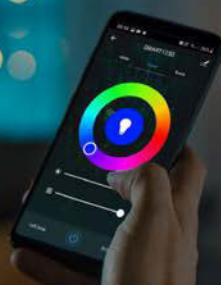

Have you ever wanted to adapt the lighting according to your mood, just making it darker or brighter? Do you hate coming home at night and you would like a lamp to welcome you? Then look no further than Smart lighting. Create the perfect mood for every situation and control it at a distance.

Wilt u de verlichting aanpassen aan uw stemming of uw stemming laten beïnvloeden? Komt u niet graag thuis in een donker huis en wilt u dat de lichten inschakelen op een bepaald tijdstip? Dat kan allemaal met de Smart-reeks van Perel. Creëer de gewenste sfeer voor elke situatie waar en wanneer u maar wilt.

EIGENSCHAPPEN

- alle RGB-kleuren, warmwit en koudwit
- instelbare helderheid en kleurtemperatuur
- compatibel met Android[®] en iOS[®]
- gebruik de Tuya[®]-app voor een gemakkelijke bediening en om tijdschema's in te stellen

afmetingen en gewicht

type	spot
fitting	GU10

Ampoule rgb wifi smart

blanc froid & blanc chaud - gu10

PEREL[®]

SMARTI202

Avec la nouvelle gamme Smart de Perel, il est désormais très facile de piloter votre environnement. Contrôlez et surveillez vos appareils à l'aide d'une seule application. Plus besoin d'allumer ou d'éteindre manuellement l'éclairage ou de se demander qui se trouve à votre porte, même si vous n'êtes pas à la maison. La gamme Smart toujours croissante permet de contrôler vos appareils très facilement.