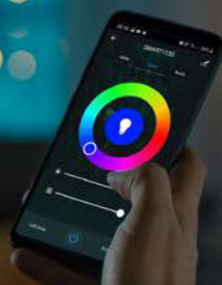

Have you ever wanted to adapt the lighting according to your mood, just making it darker or brighter? Do you hate coming home at night and you would like a lamp to welcome you? Then look no further than Smart lighting. Create the perfect mood for every situation and control it at a distance.

CHARACTÉRISTIQUES

- toutes les couleurs RGB, blanc chaud et blanc froid
- luminosité et température de couleur réglables
- compatible avec Android[®] et iOS[®]
- utilisez l'application Tuya[®] pour contrôler vos appareils et pour définir des programmes horaires

dimensions et poids

type	spot
culot	GU10

Rgb smart-wi-fi-lampe

kaltweiß & warmweiß - e10 - gu10

PEREL[®]

SMARTI202

Übernehmen Sie die Kontrolle über Ihr Zuhause mit dem neuen SMART-Sortiment von PEREL. Mit nur einer App können Sie die Beleuchtung und intelligente Geräte einfach immer und überall den eigenen Wünschen anpassen. Einfache Bedienung per Handy oder beim Klingeln an der Haustür auf dem Smartphone berichtet werden - Das ständig wachsende Smart-Sortiment bietet diese Möglichkeiten.

Sie können Sie je nach Stimmung die gewünschte Atmosphäre in Ihre Wohnräume bringen und müssen sogar nicht daheim sein, um die Beleuchtung zu steuern. Schaffen Sie die Atmosphäre Ihrer Wahl, indem Sie die Beleuchtung einfach aus Ferne ansteuern.