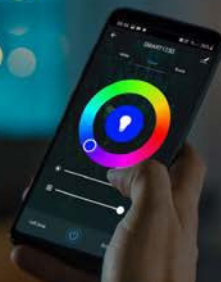

EIGENSCHAPPEN

- alle RGB-kleuren, warmwit en koudwit
- instelbare helderheid en kleurtemperatuur
- compatibel met Android[®] en iOS[®]
- gebruik de Tuya[®]-app voor een gemakkelijke bediening en om tijdschema's in te stellen

Abmessungen und Gewicht

Typ	spot
Fassung	GU10

Bombilla inteligente rgb smart wifi

color blanco frío & blanco cálido - gu10

PEREL[®]

SMARTI202

Facilita el control de todos los aspectos de tu hogar con la nueva gama SMART de PEREL. Permite controlar la iluminación y los aparatos inteligentes de forma remota mediante una aplicación en el smartphone. Adiós al encendido y apagado manual de la luz manualmente, adiós al timbre tradicional sin poder averiguar quién llama. La serie SMART cada vez mayor te permitirá controlar tus aparatos de forma muy fácil.

Con la gama SMART podrás regular la intensidad luminosa y encender la luz antes de llegar a casa. Crea el ambiente ideal para cada situación controlando la luz de forma remota.

CARACTERÍSTICAS

- están disponibles todos los colores RGB, el color blanco cálido y el color blanco frío.
- es muy fácil regular la intensidad de luz y la temperatura del color
- compatible con Android® y iOS®
- usa la aplicación Tuya® para controlar fácilmente tus dispositivos y crear horarios

dimensiones y peso

tipo	foco
casquillo	GU10

Lâmpada inteligente rgb wifi

branco frio & branco quente - gu10

PEREL[®]

SMARTI202

Graças à nova gama Perel Smart, controlar o seu ambiente nunca foi tão fácil. Uma simples aplicação no seu telemóvel permite-lhe gerir remotamente uma variedade de aparelhos. Já não precisa de ligar ou desligar a luz manualmente, ou tentar adivinhar quem toca à campainha quando não está em casa. Com a gama Smart sempre a crescer, poderá controlar todos os seus aparelhos com muita facilidade.