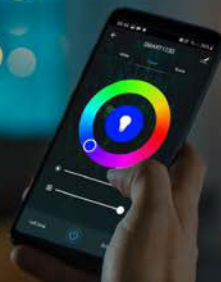

FEATURES

- all RGB colours, warm white and cold white are available
- light dimming and selecting the colour temperature has never been this easy
- Android® and iOS® compatible
- use the Tuya® app to easily control your appliances and to create timetables

dimensions & weight

type	spot
fitting	GU10

Smart wifi rgb-lamp

koudwit & warmwit - gu10

PEREL[®]

SMARTI202

Dankzij het nieuwe Smart-gamma van Perel is het heel eenvoudig om uw omgeving aan te sturen. Controleer en bedien een reeks apparaten op afstand met één enkele app. Zo hoeft u bijvoorbeeld nooit meer handmatig uw verlichting te bedienen of zich af te vragen wie er voor de deur staat, ook als u niet thuis bent. Met het steeds groeiende Smart-gamma kunt u uw toestellen heel eenvoudig bedienen.

Sie können Sie je nach Stimmung die gewünschte Atmosphäre in Ihre Wohnräume bringen und müssen sogar nicht daheim sein, um die Beleuchtung zu steuern. Schaffen Sie die Atmosphäre Ihrer Wahl, indem Sie die Beleuchtung einfach aus Ferne ansteuern.

CARACTERÍSTICAS

- estão disponíveis todas as cores RGB, o branco quente e o branco frio
- regular a intensidade da luz e selecionar a temperatura da cor nunca foi tão fácil
- compatível com Android[®] e iOS[®]
- use a aplicação Tuya[®] para controlar facilmente os seus aparelhos e para criar horários