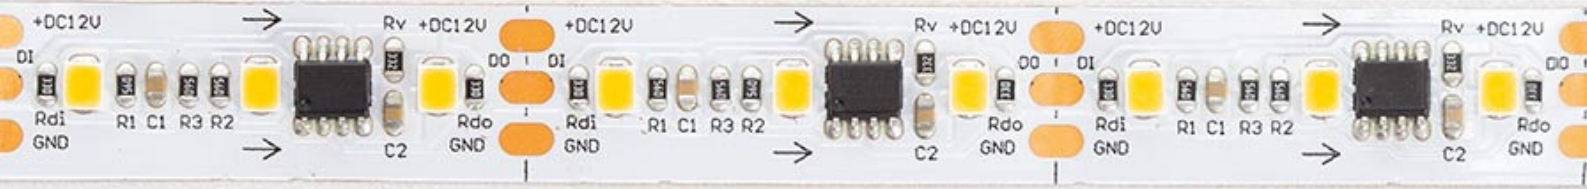

Digitale witte LED strips

Creëer een uniek en stijlvol lichteffect

Bij de Etiampro digitale LED strips kan elke LED afzonderlijk aangestuurd worden. Hierdoor kan je de LED strip op een unieke manier aan- en uitzetten, of je kan een stijlvol animatie effect toepassen met wit licht. De LED strips zijn beschikbaar in 3 verschillende kleurtemperaturen met een kleurweergave index die hoger is dan 90.

Warm Wit
2700 Kelvin
E12N140DW27

Warm Wit
3000 Kelvin
E12N140DW30

Neutraal Wit
4000 Kelvin
E12N140DW40

Hoge kwaliteitsinstallatie

Creëer een unieke geïntegreerde verlichtingservaring met onze digitale witte LED Strips. De LED strips zijn ontworpen met een externe digitale chip die zorgt voor een lange levensduur die vergelijkbaar is met die van klassieke professionele Etiampro LED strips. Etiampro digitale witte LED-strips zijn de eerste op de markt die gebruikt kunnen worden voor langdurige geïntegreerde verlichtingstoepassingen.

Eenvoudig te installeren en te bedienen

De LED-strips kunnen eenvoudig worden aangestuurd via onze digitale controller voor inbouwinstallatie. Deze controller past perfect in een inbouwdoos achter een schakelaar.

Installateur

Met 3 geïntegreerde drukknoppen op de controller kan de installateur de lengte, animatiemodus, snelheid en intensiteit vooraf eenvoudig instellen en configureren.

Gebruiker

2 draden kunnen worden aangesloten op een externe schakelaar voor eenvoudig dagelijks gebruik (aan-uit).