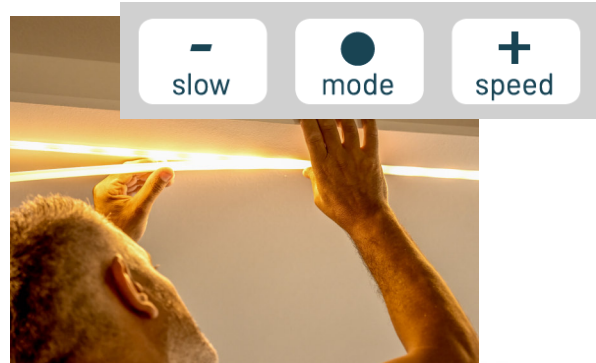

Digitale witte LED strips

Creëer een uniek en stijlvol lichteffect

Bij de Etiampro digitale LED strips kan elke LED afzonderlijk aangestuurd worden. Hierdoor kan je de LED strip op een unieke manier aan- en uitzetten, of je kan een stijlvol animatie effect toepassen met wit licht. De LED strips zijn beschikbaar in 3 verschillende kleurtemperaturen met een kleurweergave index die hoger is dan 90.

Warm Wit
2700 Kelvin
E12N140DW27

Warm Wit
3000 Kelvin
E12N140DW30

Neutraal Wit
4000 Kelvin
E12N140DW40

Hoge kwaliteitsinstallatie

Creëer een unieke geïntegreerde verlichtingservaring met onze digitale witte LED Strips. De LED strips zijn ontworpen met een externe digitale chip die zorgt voor een lange levensduur die vergelijkbaar is met die van klassieke professionele Etiampro LED strips. Etiampro digitale witte LED-strips zijn de eerste op de markt die gebruikt kunnen worden voor langdurige geïntegreerde verlichtingstoepassingen.

Eenvoudig te installeren en te bedienen

De LED-strips kunnen eenvoudig worden aangestuurd via onze digitale controller voor inbouwinstallatie. Deze controller past perfect in een inbouwdoos achter een schakelaar.

Installateur

Met 3 geïntegreerde drukknoppen op de controller kan de installateur de lengte, animatiemodus, snelheid en intensiteit vooraf eenvoudig instellen en configureren.

Gebruiker

2 draden kunnen worden aangesloten op een externe schakelaar voor eenvoudig dagelijks gebruik (aan-uit).