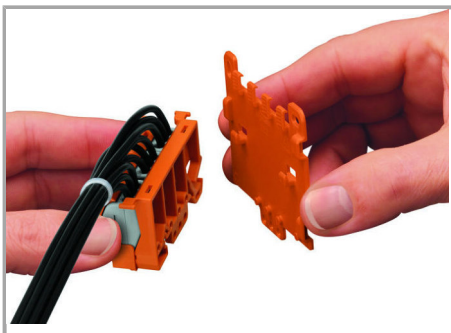

Hebt u vragen over onze producten?
U kunt ons telefonisch bereiken op het nr. +32 (0) 2 7179090.

WAGO 222-505

[URL](#) [Download](#)

ZUKEN Portal 222-505

[URL](#) [Download](#)

Gebruiksaanwijzingen

Securing a strain relief plate (222-505) to the mounting carrier.

Securing a strain relief plate (222-505) to the mounting carrier.

Wijzigingen voorbehouden. Let ook op de verdere productdocumentatie!