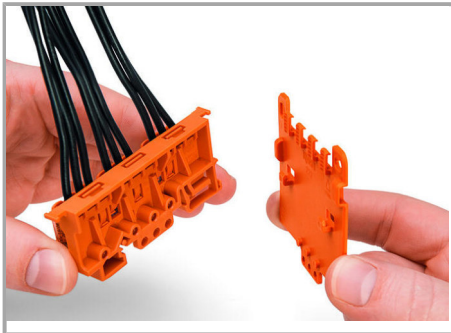

Hebt u vragen over onze producten?
U kunt ons telefonisch bereiken op het nr. +32 (0) 2 7179090.

WAGO 222-505

[URL](#) [Download](#)

ZUKEN Portal 222-505

[URL](#) [Download](#)

Gebruiksaanwijzingen

Securing a strain relief plate (222-505) to the mounting carrier.

Securing a strain relief plate (222-505) to the mounting carrier.

Wijzigingen voorbehouden. Let ook op de verdere productdocumentatie!